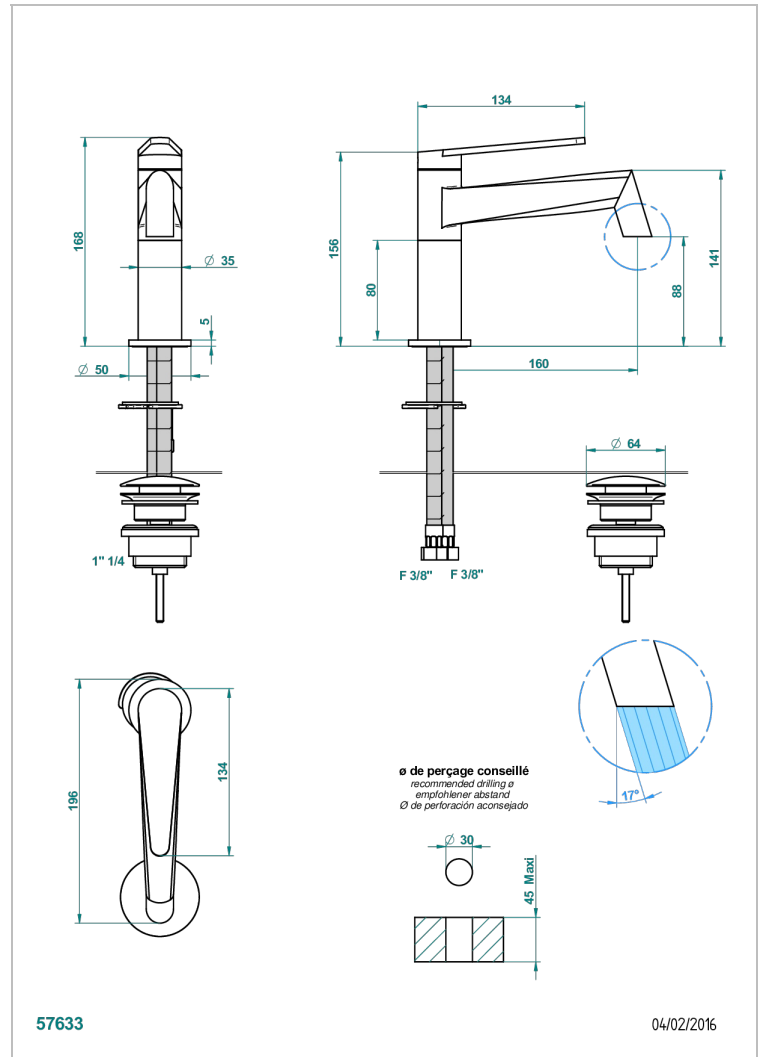

METAMORPHOSE CERAMIQUE NOIRE

G6D-6500

Mitigeur de lavabo avec vidage

THG[®]
PARIS

CARACTÉRISTIQUES

- Laiton sans plomb
- Cartouche céramique
- Aérateur-mousseur
- Fourni avec vidage clic clac 1 1/4"
- ACS : 19ACCLY542

CERTIFICATIONS

SPÉCIFICATIONS TECHNIQUES

- Recommandé : 3 bars (max. 5 bars) - Advised : 43,5 psi (max. 72 psi)
- 15 l/min à 3 bars (4 gpm at 43.5 psi)

FINITIONS DISPONIBLES

Bronze clair - D01
Chromé - A02
Chromé mat - C02
Doré brillant - F01
Doré mat - F07
Nickel brillant - B01