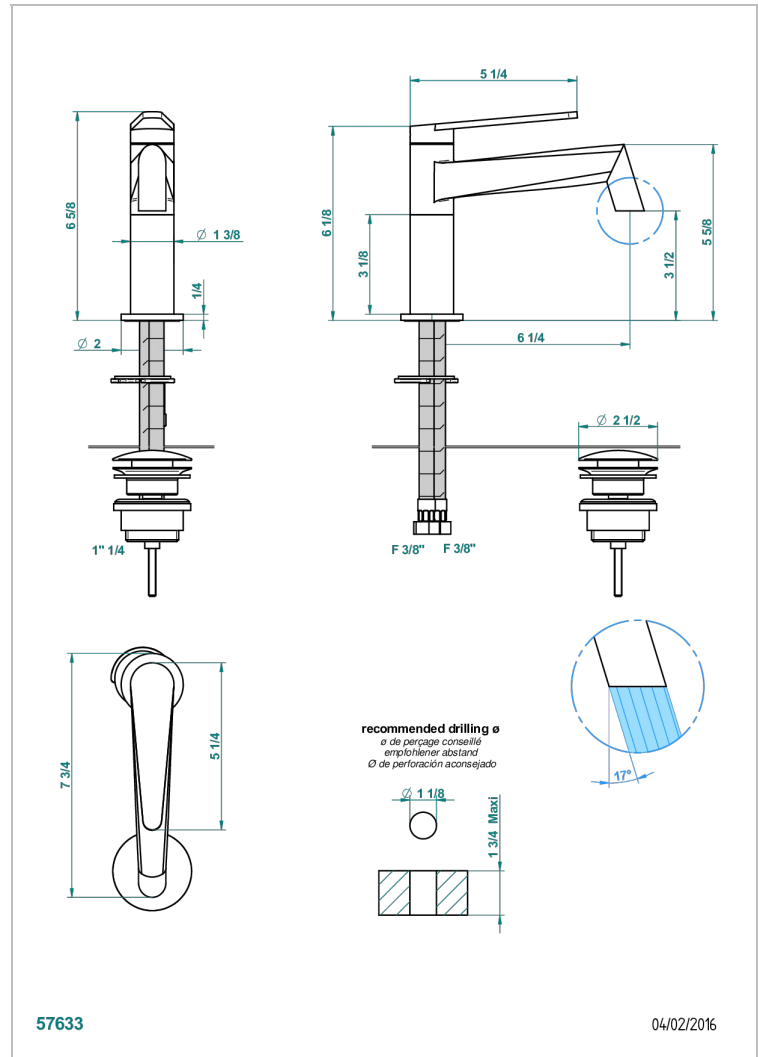

# METAMORPHOSE CERAMIQUE NOIRE

G6D-6500

Mitigeur de lavabo avec vidage

THG<sup>®</sup>  
PARIS

## CARACTÉRISTIQUES

- Laiton sans plomb
- Cartouche céramique
- Aérateur-mousseur
- Fourni avec vidage clic clac 1 1/4"
- ACS : 19ACCLY542