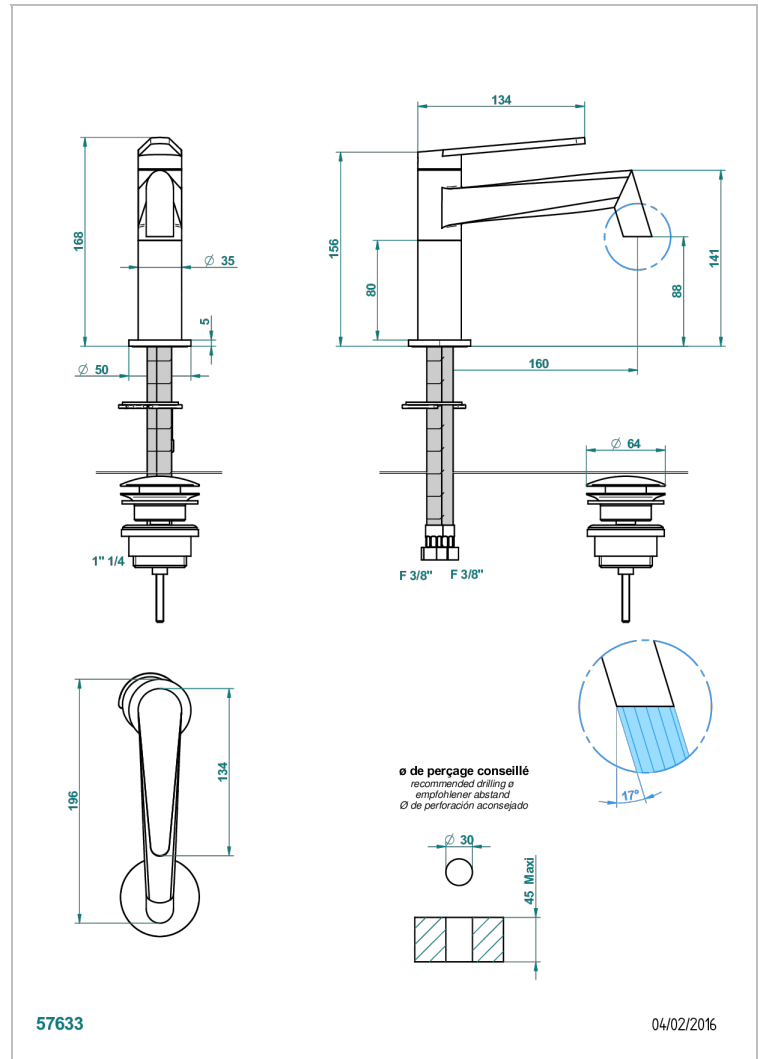

METAMORPHOSE CERAMIQUE NOIRE

G6D-6500

Mitigeur de lavabo avec vidage

THG[®]
PARIS

CARACTÉRISTIQUES

- Laiton sans plomb
- Cartouche céramique
- Aérateur-mousseur
- Fourni avec vidage clic clac 1 1/4"
- ACS : 19ACCLY542

CERTIFICATIONS

SPÉCIFICATIONS TECHNIQUES

- Recommandé : 3 bars (max. 5 bars) - Advised : 43,5 psi (max. 72 psi)
- 15 l/min à 3 bars (4 gpm at 43.5 psi)

FINITIONS DISPONIBLES

Bronze clair - D01
Chromé - A02
Chromé mat - C02
Doré brillant - F01
Doré mat - F07
Nickel brillant - B01