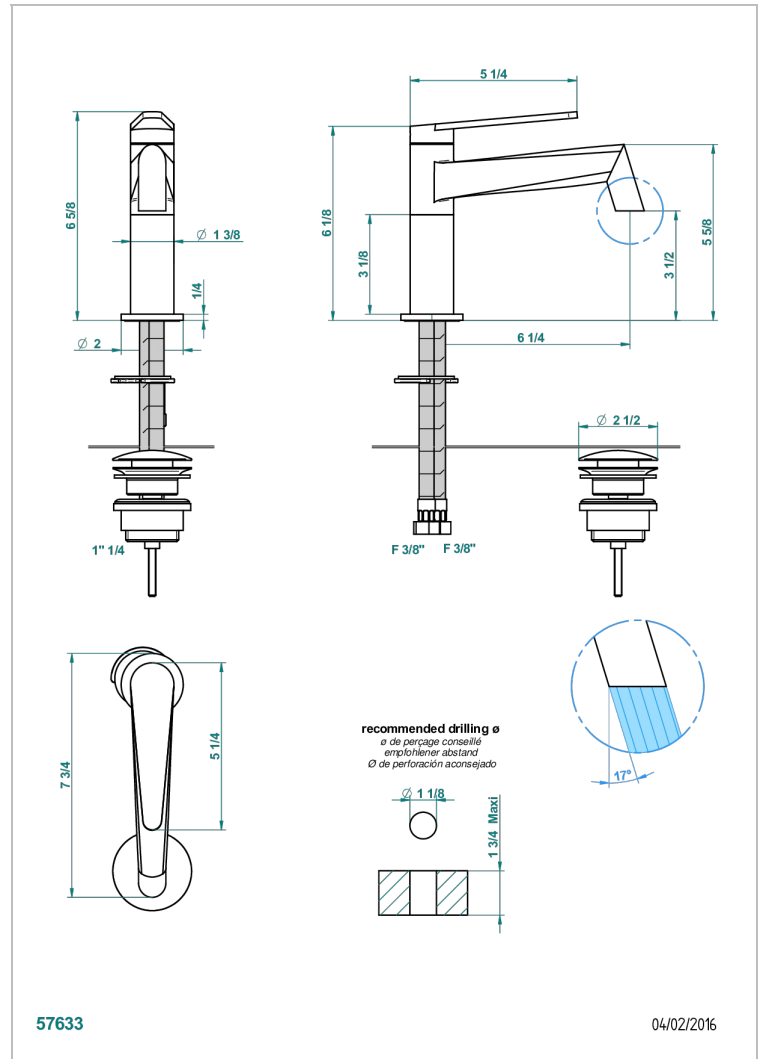

METAMORPHOSE CERAMIQUE NOIRE

G6D-6500

Mitigeur de lavabo avec vidage

THG[®]
PARIS

CARACTÉRISTIQUES

- Laiton sans plomb
- Cartouche céramique
- Aérateur-mousseur
- Fourni avec vidage clic clac 1 1/4"
- ACS : 19ACCLY542

CERTIFICATIONS

SPÉCIFICATIONS TECHNIQUES

- Recommandé : 3 bars (max. 5 bars) - Advised : 43,5 psi (max. 72 psi)
- 15 l/min à 3 bars (4 gpm at 43.5 psi)

FINITIONS DISPONIBLES

Bronze clair - D01
Chromé - A02
Chromé mat - C02
Doré brillant - F01
Doré mat - F07
Nickel brillant - B01