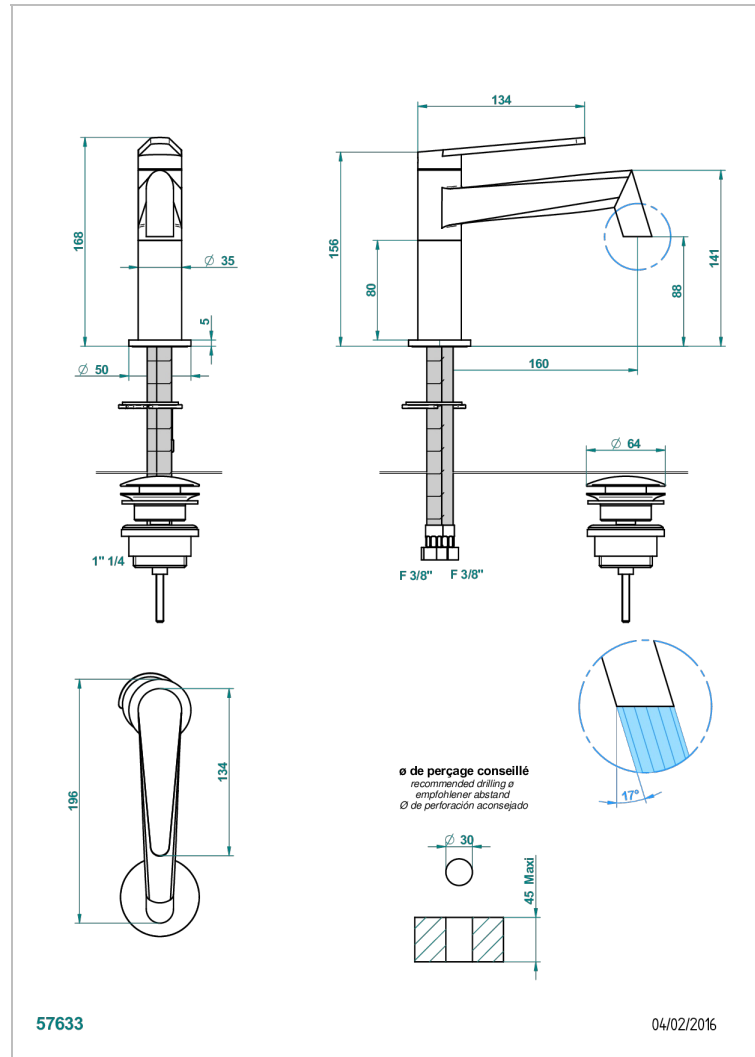

METAMORPHOSE CARBON

G6C-6500

Waschtisch-einhebelmischer mit ablaufgarnitur

THG[®]
PARIS

EIGENSCHAFTEN

- ACS : 19ACCLY542

ZERTIFIZIERUNGEN

TECHNISCHE DATEN

- Recommandé : 3 bars (max. 5 bars) - Advised : 43,5 psi (max. 72 psi)
- 15 l/min à 3 bars (4 gpm at 43.5 psi)

VERFÜGBARE OBERFLÄCHEN

Altnickel - H28
Blassgold - F30
Blassgold matt unlackiert - F31
Bronze hell - D01
Chrom - A02
Chrom matt - C02