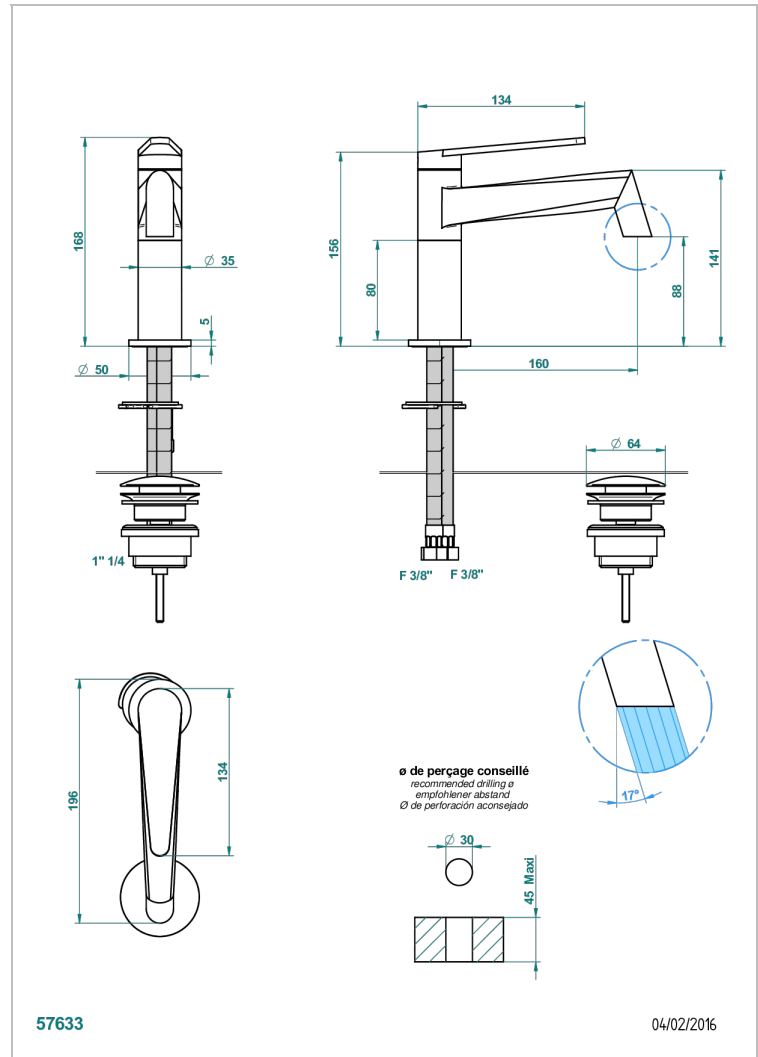

METAMORPHOSE CARBON

G6C-6500

Waschtisch-einhebelmischer mit ablaufgarnitur

THG[®]
PARIS

EIGENSCHAFTEN

- ACS : 19ACCLY542

ZERTIFIZIERUNGEN

TECHNISCHE DATEN

- Recommandé : 3 bars (max. 5 bars) - Advised : 43,5 psi (max. 72 psi)
- 15 l/min à 3 bars (4 gpm at 43.5 psi)

VERFÜGBARE OBERFLÄCHEN

Altnickel - H28
Blassgold - F30
Blassgold matt unlackiert - F31
Bronze hell - D01
Chrom - A02
Chrom matt - C02