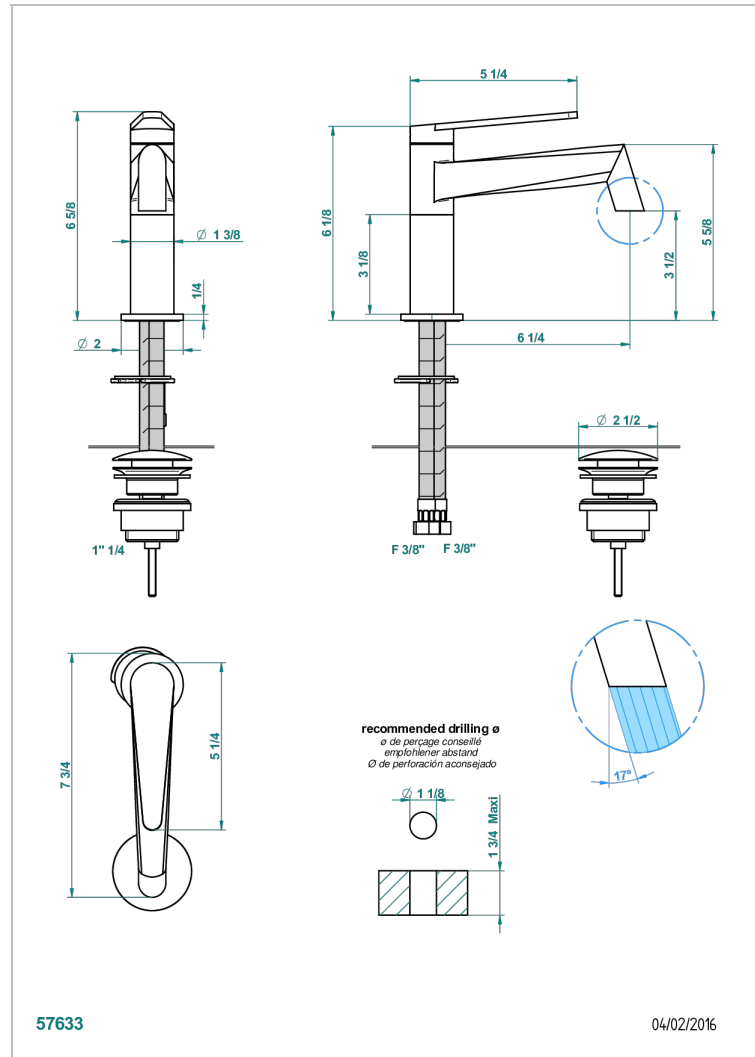

# METAMORPHOSE CARBON

G6C-6500

Waschtisch-einhebelmischer mit ablaufgarnitur

THG<sup>®</sup>  
PARIS