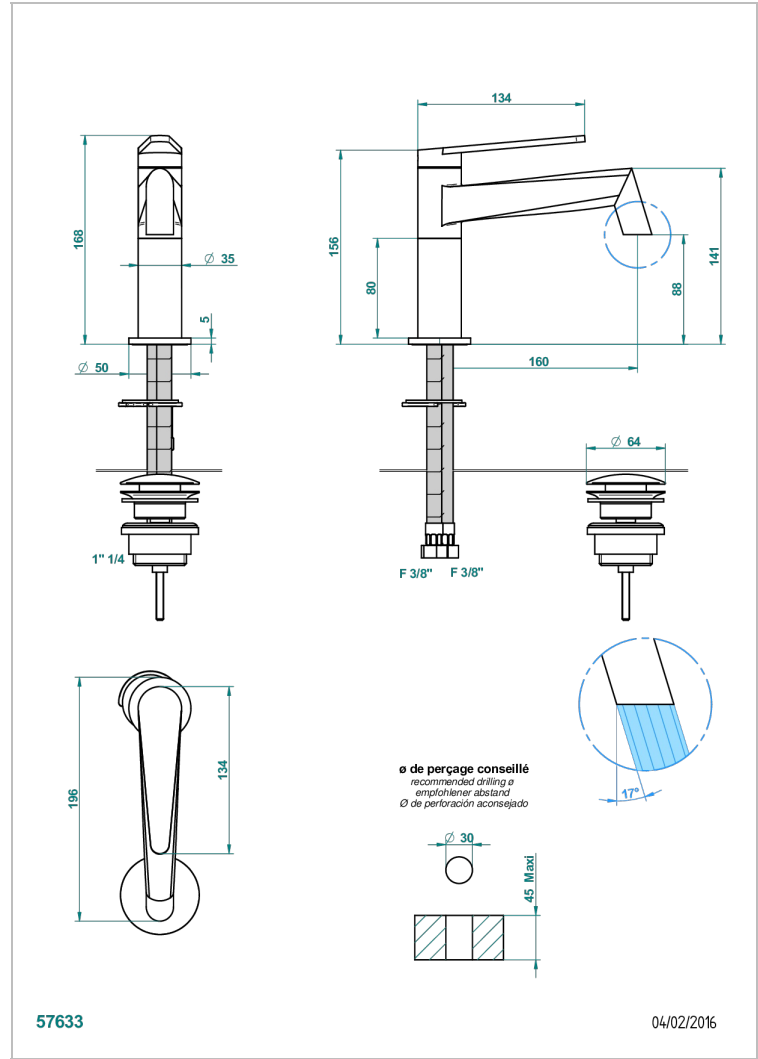

# METAMORPHOSE A MANETTES

G6B-6500

Mitigeur de lavabo avec vidage

THG  
PARIS

## CARACTÉRISTIQUES

- Laiton sans plomb
- Cartouche céramique
- Aérateur-mousseur
- Fourni avec vidage clic clac 1 1/4"
- ACS : 19ACCLY542