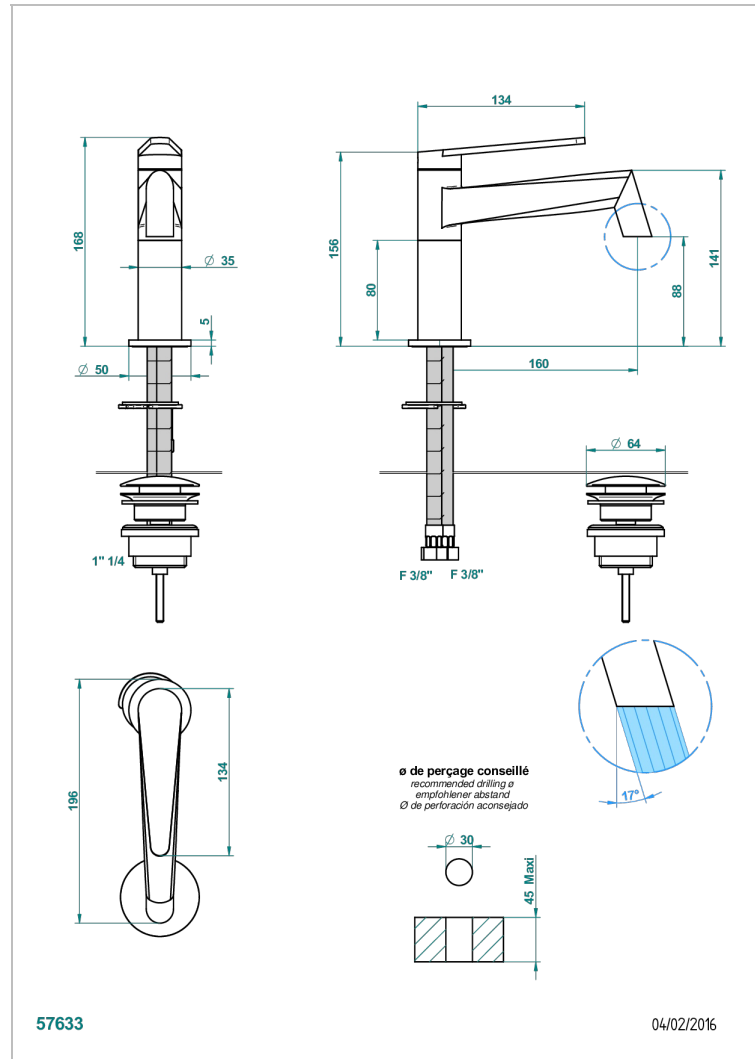

METAMORPHOSE MIT HEBEL

G6B-6500

Waschtisch-einhebelmischer mit ablaufgarnitur

THG[®]
PARIS

EIGENSCHAFTEN

- ACS : 19ACCLY542

ZERTIFIZIERUNGEN

TECHNISCHE DATEN

- Recommandé : 3 bars (max. 5 bars) - Advised : 43,5 psi (max. 72 psi)
- 15 l/min à 3 bars (4 gpm at 43.5 psi)

VERFÜGBARE OBERFLÄCHEN

Altnickel - H28
Blassgold - F30
Blassgold matt unlackiert - F31
Bronze hell - D01
Chrom - A02
Chrom matt - C02