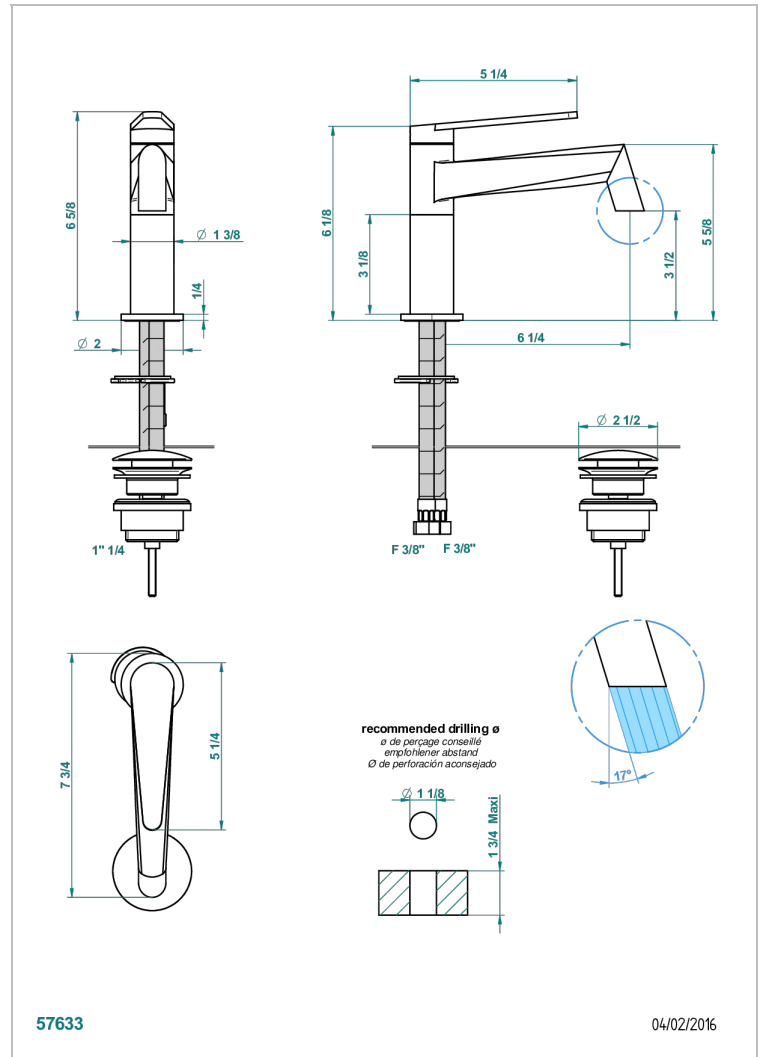

# METAMORPHOSE A MANETTES

G6B-6500

Mitigeur de lavabo avec vidage

THG<sup>®</sup>  
PARIS

## CARACTÉRISTIQUES

- Laiton sans plomb
- Cartouche céramique
- Aérateur-mousseur
- Fourni avec vidage clic clac 1 1/4"
- ACS : 19ACCLY542