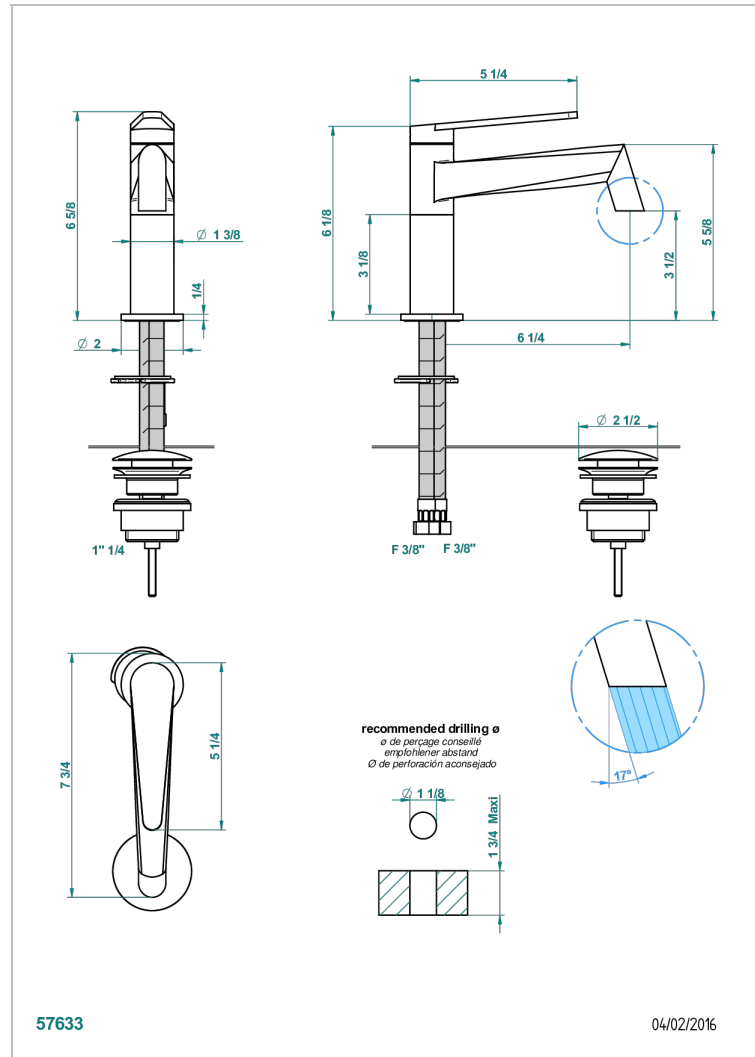

# METAMORPHOSE MIT HEBEL

G6B-6500

Waschtisch-einhebelmischer mit ablaufgarnitur

THG<sup>®</sup>  
PARIS