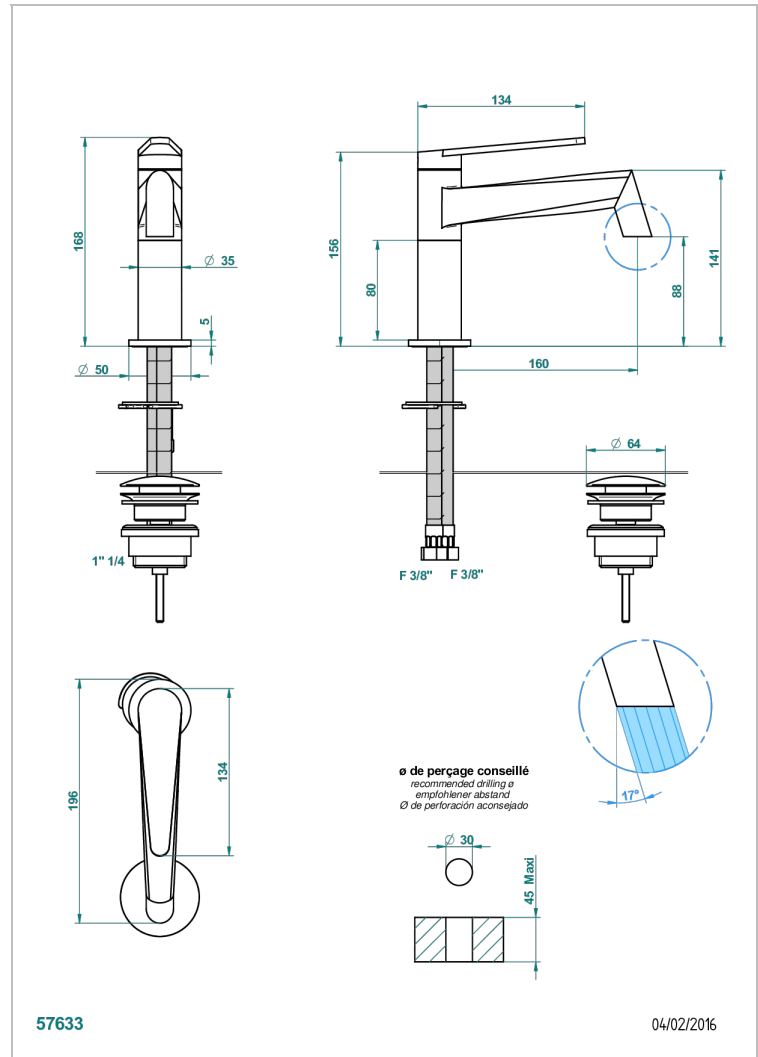

# METAMORPHOSE

G6A-6500

Waschtisch-einhebelmischer mit ablaufgarnitur

THG<sup>®</sup>  
PARIS