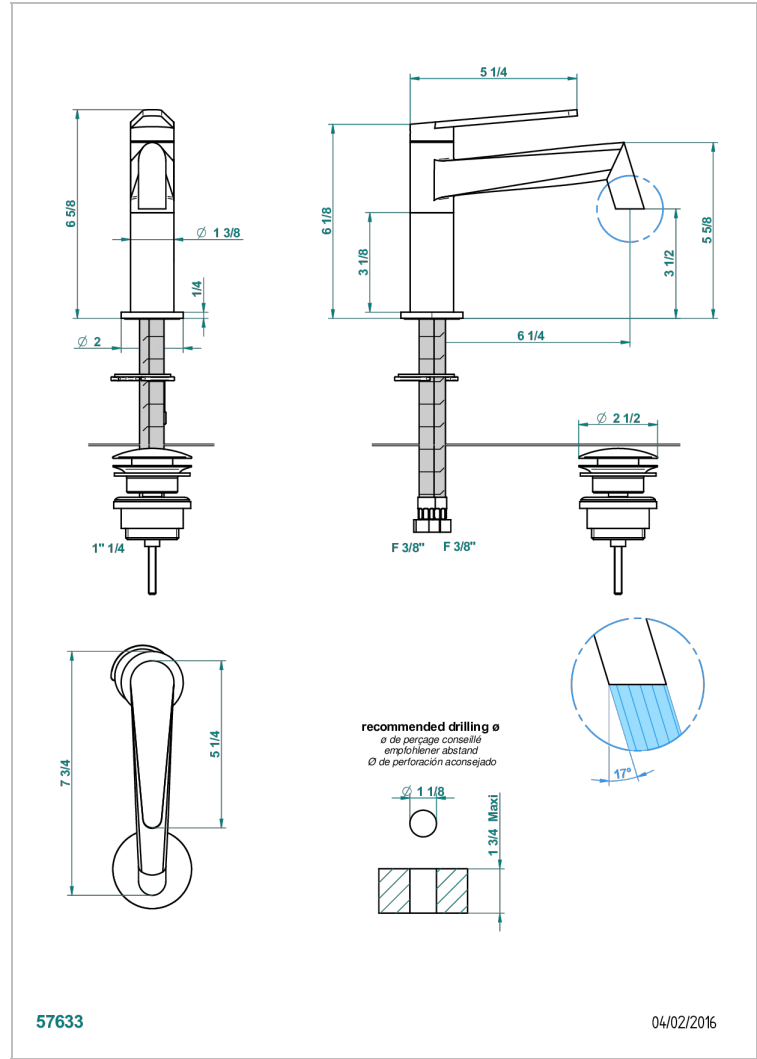

# METAMORPHOSE

G6A-6500

Waschtisch-einhebelmischer mit ablaufgarnitur