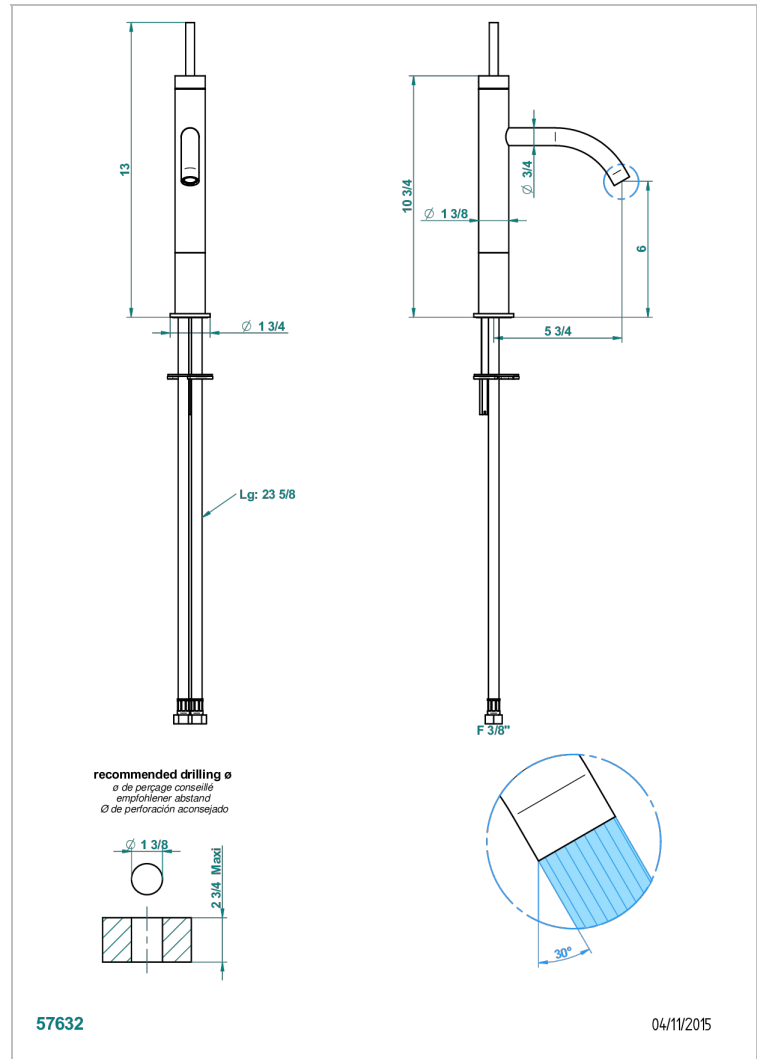

NANO CON MANETAS

G5B-6501H/US

Mitigeur de lavabo modèle haut, avec joystick, livré sans vidage- standard américain

THG[®]
PARIS

CARACTERÍSTICAS

- ASME : ASME A112.18.1-2011/CSA B125.1-11

ESTÁNDAR

ACABADOS DISPONIBLES

Cerámica negra mate - D30
Cromo - A02
Cromo / dorado - G02
Cromo mate - C02
Dorado - F01
Dorado mate - F07

Dorado pálido - F30
Dorado pálido mate (sin barniz) - F31
Níquel - B01
Níquel mate - C01
Níquel viejo - H28