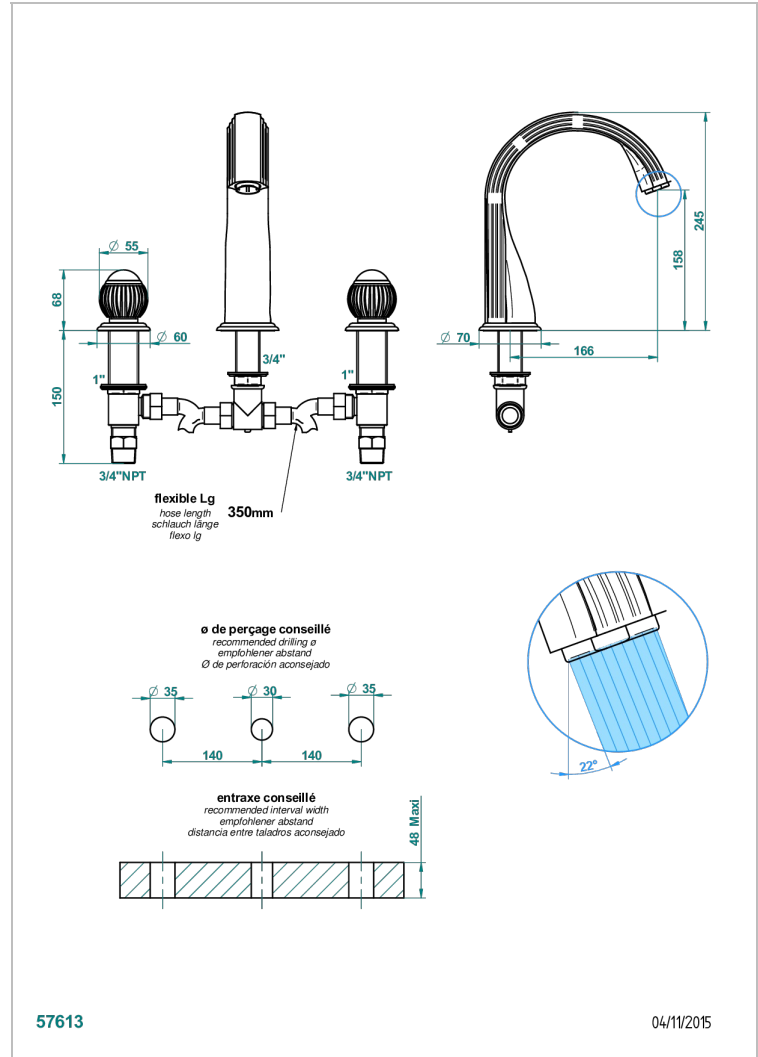

# VOGUE MALACHITE

A8M-25SGUS

Mélangeur de bain simple sur gorge avec bec super goliath - standard américain -

THG<sup>®</sup>  
PARIS

## CARACTÉRISTIQUES

- Laiton sans plomb
- Têtes à disques céramique 3/4" 1/4 tour
- Aérateur-mousseur
- Bec grand modèle
- Raccordements aux standards US

## SPECIFICATIONS TECHNIQUES

- Recommandé : 3 bars (max. 5 bars) - Advised : 43,5 psi (max. 72 psi)
- Bec : 35 l/min à 3 bars
- Spout : 9.26 gpm at 43.5 psi