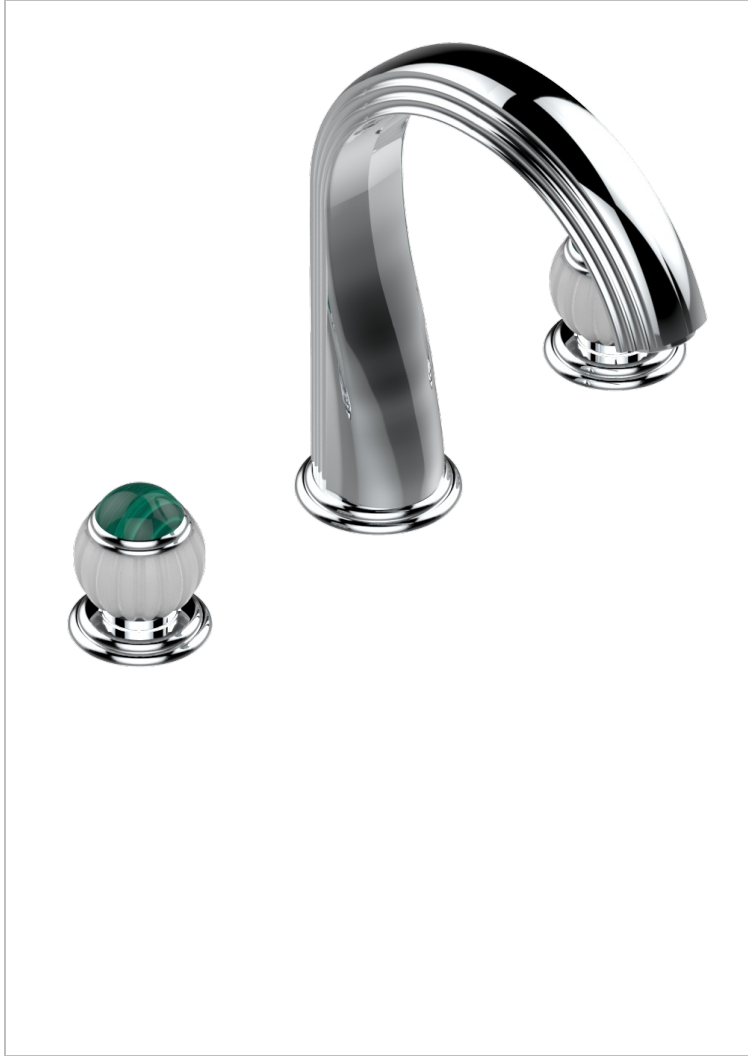

Mélangeur de bain simple sur gorge avec bec super goliath - standard américain -

### CARACTÉRISTIQUES

- Laiton sans plomb
- Têtes à disques céramique 3/4" 1/4 tour
- Aérateur-mousseur
- Bec grand modèle
- Raccordements aux standards US

### FINITIONS DISPONIBLES

Bronze clair - D01  
Chromé - A02  
Chromé / doré - G02  
Chromé mat - C02  
Doré brillant - F01  
Doré mat - F07

Nickel brillant - B01  
Nickel mat - C01  
Noir mat céramique - D30  
Or pâle - F30  
Or pâle mat - F31  
Pvd blush - H62