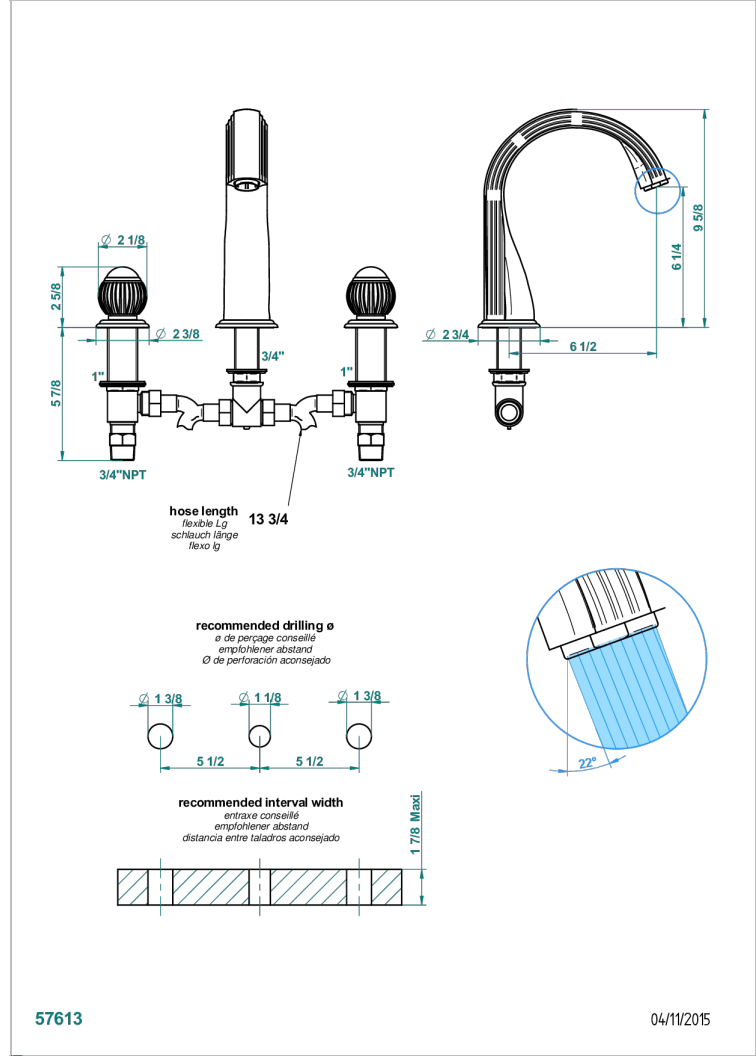

Mélangeur de bain simple sur gorge avec bec super goliath - standard américain -

### CARACTÉRISTIQUES

- Laiton sans plomb
- Têtes à disques céramique 3/4" 1/4 tour
- Aérateur-mousseur
- Bec grand modèle
- Raccordements aux standards US

### SPECIFICATIONS TECHNIQUES

- Recommandé : 3 bars (max. 5 bars) - Advised : 43,5 psi (max. 72 psi)
- Bec : 35 l/min à 3 bars
- Spout : 9.26 gpm at 43.5 psi