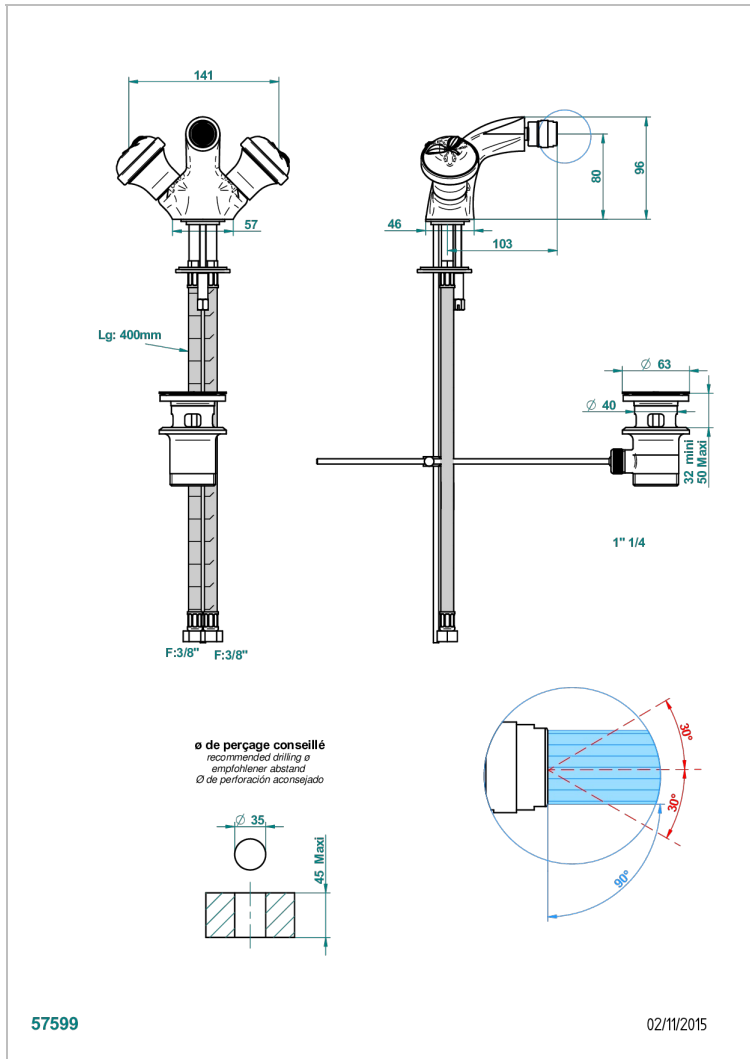

# POMME GOLD LUSTER CRYSTAL

A46-3202

单孔坐浴盆龙头，球形联轴节下水器

THG  
PARIS