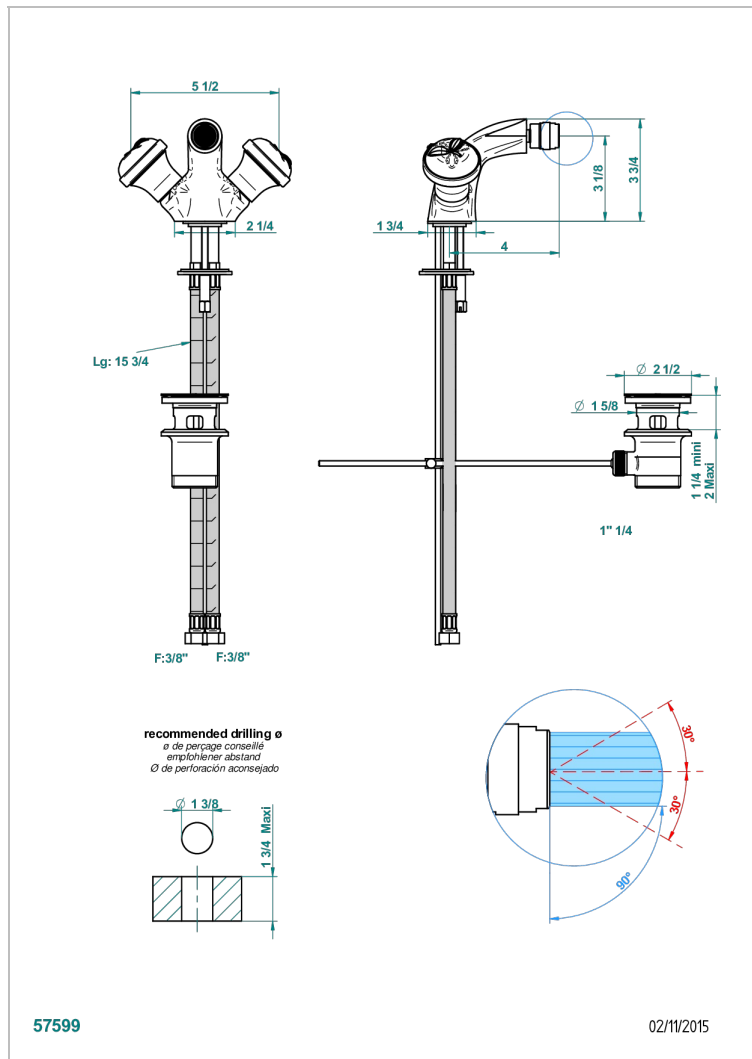

POMME GOLD LUSTER CRYSTAL

A46-3202

单孔坐浴盆龙头，球形关节下水器

THG[®]
PARIS

特色

- ACS : 17ACCLY613
- NF : NF EN 200 - IA - Chrome

标准

技术特征

- Recommandé : 3 bars (max. 5 bars) - Advised : 43,5 psi (max. 72 psi)
- 15 l/min à 3 bars (4 gpm at 43.5 psi)

可选饰面

Black ceram - D30
Blush PVD - H62
Graphite PVD - H64
Matt Umber PVD - H67
Matt blush PVD - H60
Matt graphite PVD - H65