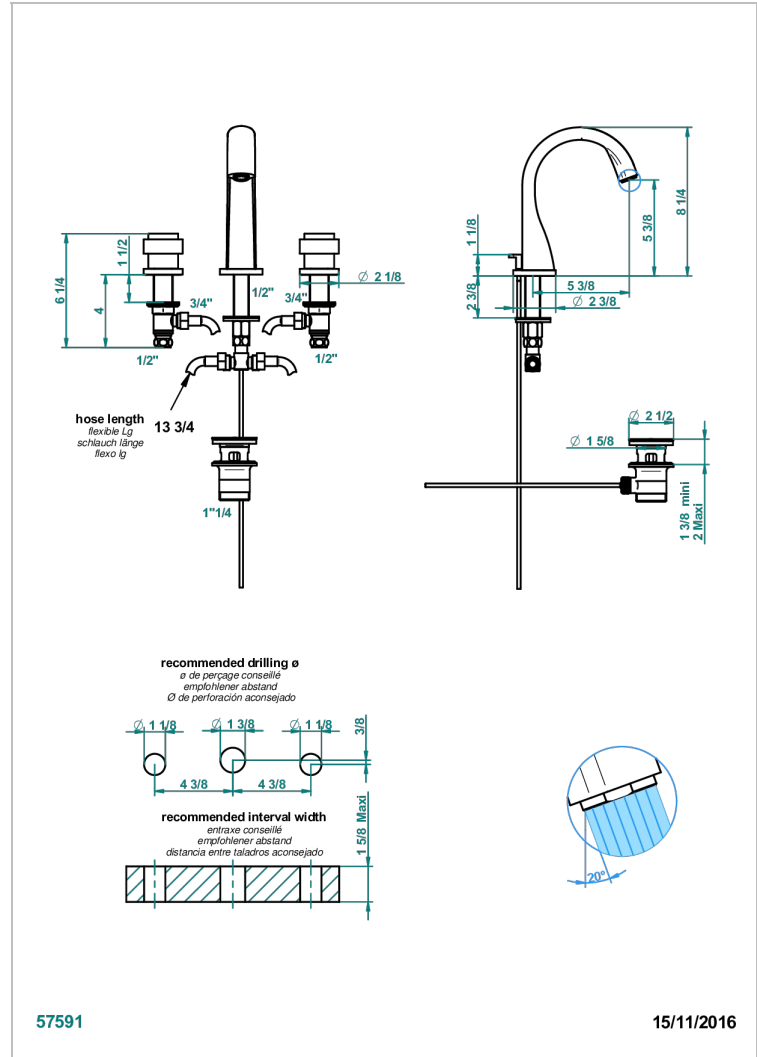

# DIPLOMATE BAGUES LISSES

U4A-151/W

Mélangeur de lavabo 3 trous avec vidage - certifié WRAS

## CARACTÉRISTIQUES

- WRAS : 1909342