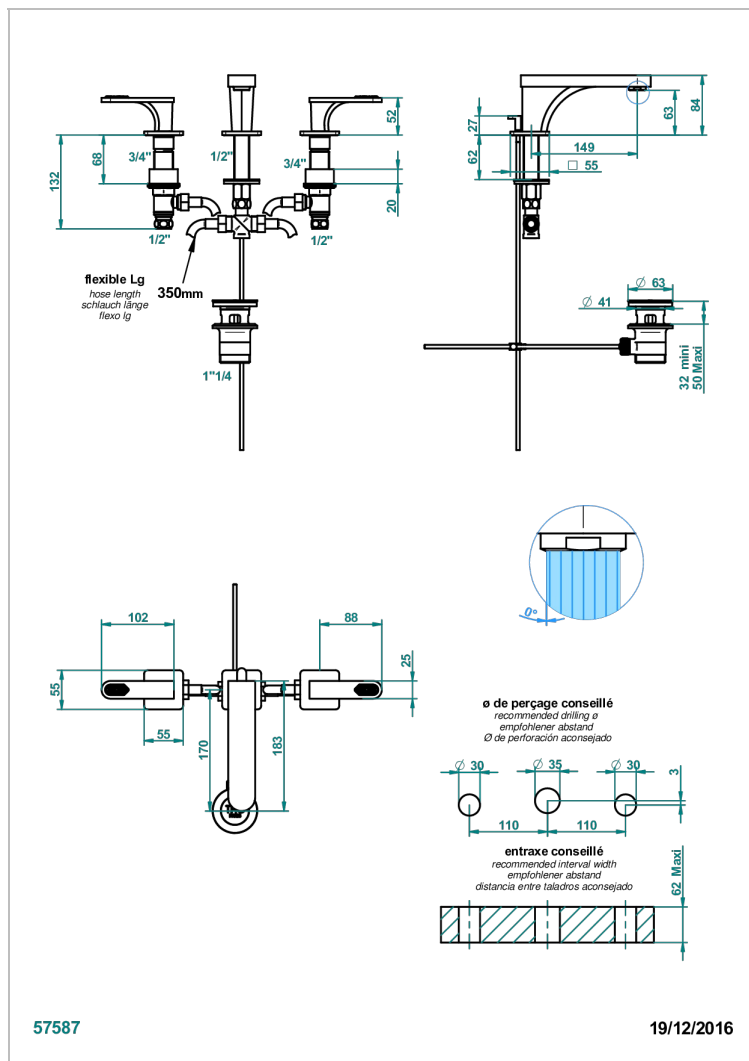

PROFIL LALIQUE CRISTAL CLAIR A MANETTES

A6H-151/W

Mélangeur de lavabo 3 trous avec vidage - certifié WRAS

CARACTÉRISTIQUES

- WRAS : 2109366

CERTIFICATIONS

SPECIFICATIONS TECHNIQUES

- Recommandé : 3 bars (max. 5 bars) - Advised : 43,5 psi (max. 72 psi)
- 15 l/min à 3 bars (4 gpm at 43.5 psi)