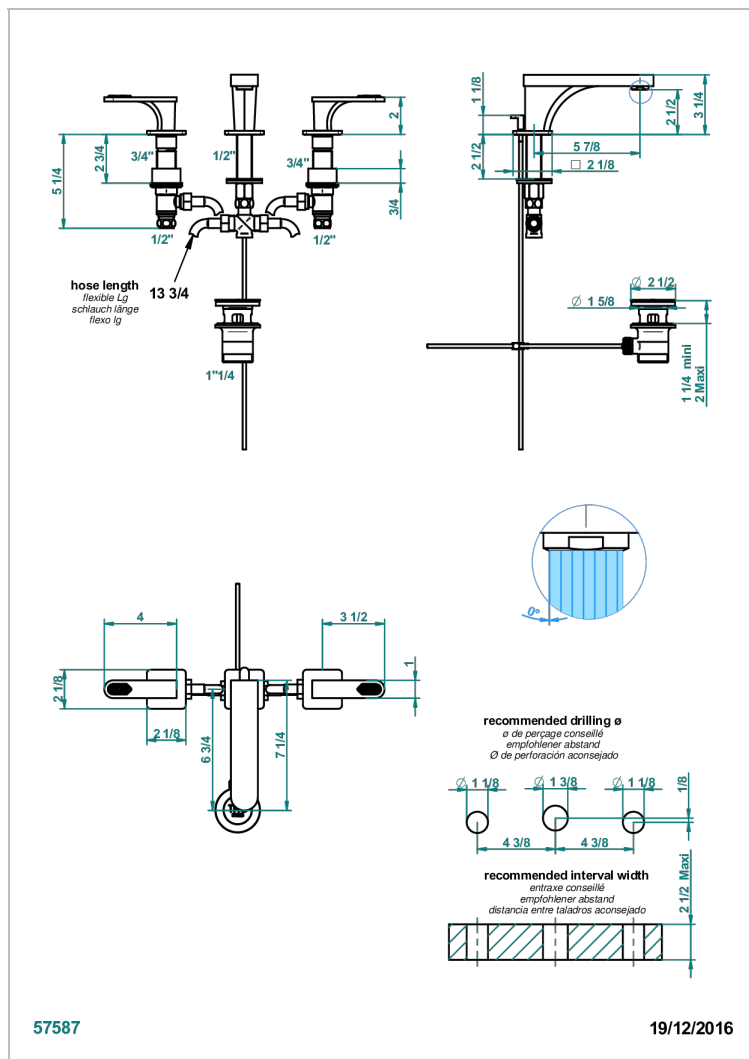

PROFIL LALIQUE CRISTAL CLAIR A MANETTES

A6H-151/W

Mélangeur de lavabo 3 trous avec vidage - certifié WRAS

CARACTÉRISTIQUES

- WRAS : 2109366

CERTIFICATIONS

SPÉCIFICATIONS TECHNIQUES

- Recommandé : 3 bars (max. 5 bars) - Advised : 43,5 psi (max. 72 psi)
- 15 l/min à 3 bars (4 gpm at 43.5 psi)