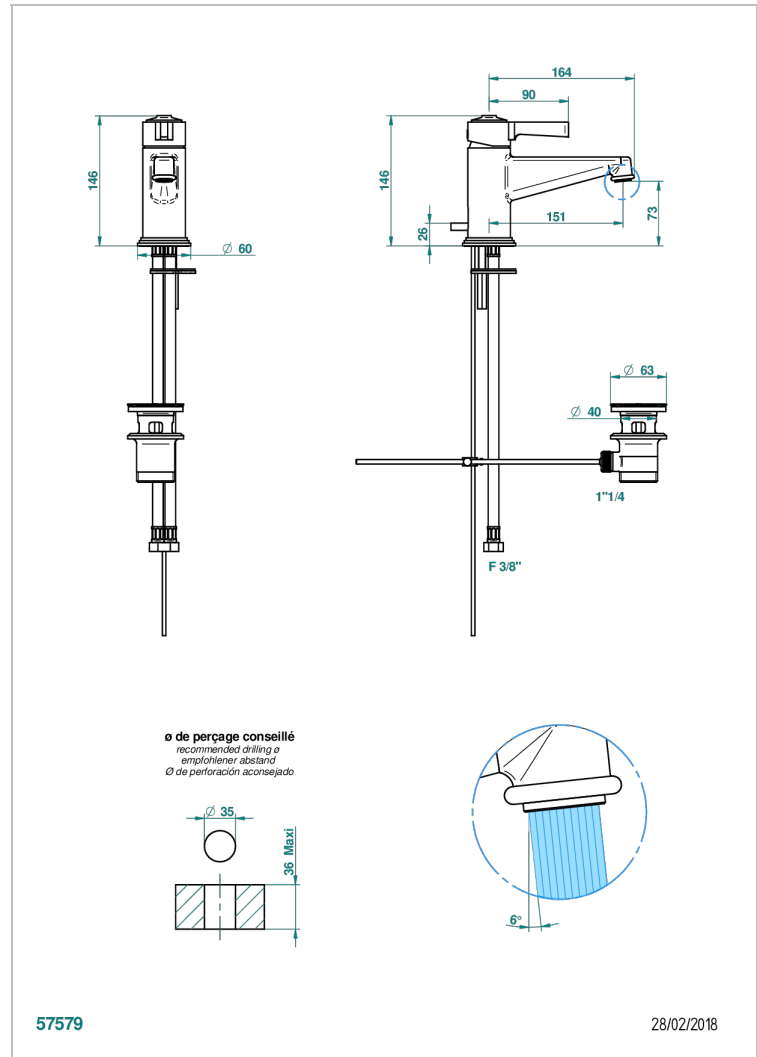

SPIRIT A MANETTES

G58-6500/W

Mitigeur de lavabo avec vidage - certifié WRAS

THG[®]
PARIS

CARACTÉRISTIQUES

- WRAS : 2006339

CERTIFICATIONS

SPECIFICATIONS TECHNIQUES

- Recommandé : 3 bars (max. 5 bars) - Advised : 43,5 psi (max. 72 psi)
- 8,3 l/min à 3 bars (2.2 gpm at 43.5 psi)

FINITIONS DISPONIBLES

Bronze clair - D01
Chromé - A02
Chromé / doré - G02
Chromé mat - C02
Doré brillant - F01
Doré mat - F07