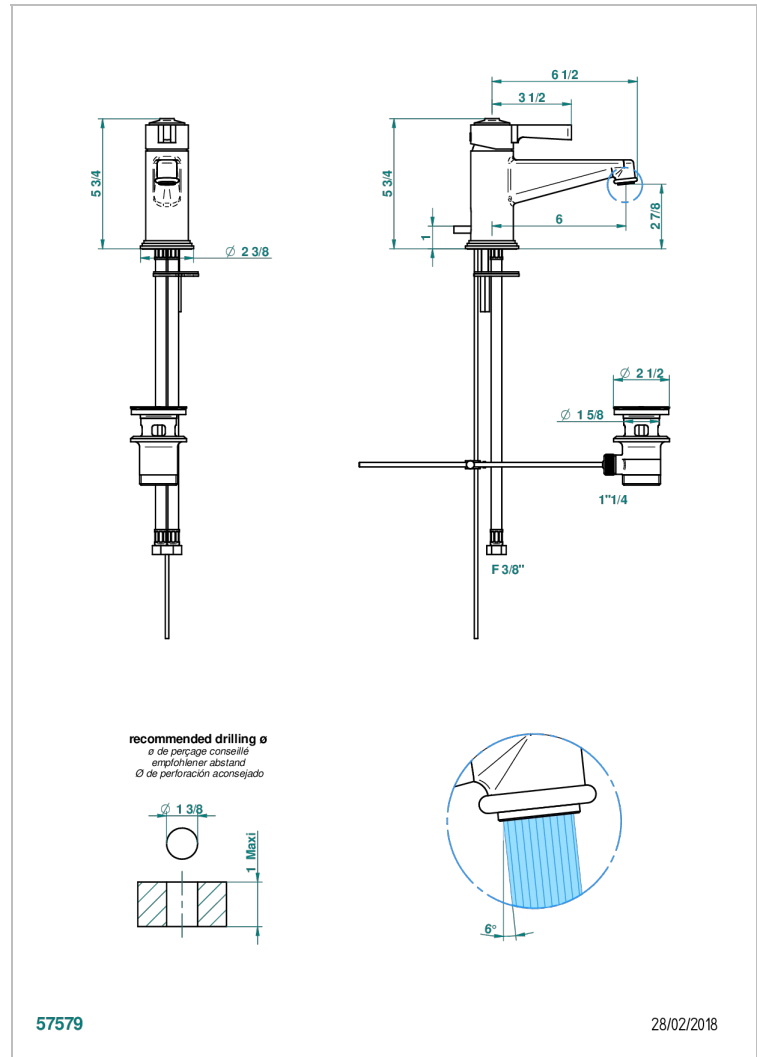

SPIRIT A MANETTES

G58-6500/W

Mitigeur de lavabo avec vidage - certifié WRAS

THG[®]
PARIS

CARACTÉRISTIQUES

- WRAS : 2006339

CERTIFICATIONS

SPECIFICATIONS TECHNIQUES

- Recommandé : 3 bars (max. 5 bars) - Advised : 43,5 psi (max. 72 psi)
- 8,3 l/min à 3 bars (2.2 gpm at 43.5 psi)

FINITIONS DISPONIBLES

Bronze clair - D01
 Chromé - A02
 Chromé / doré - G02
 Chromé mat - C02
 Doré brillant - F01
 Doré mat - F07