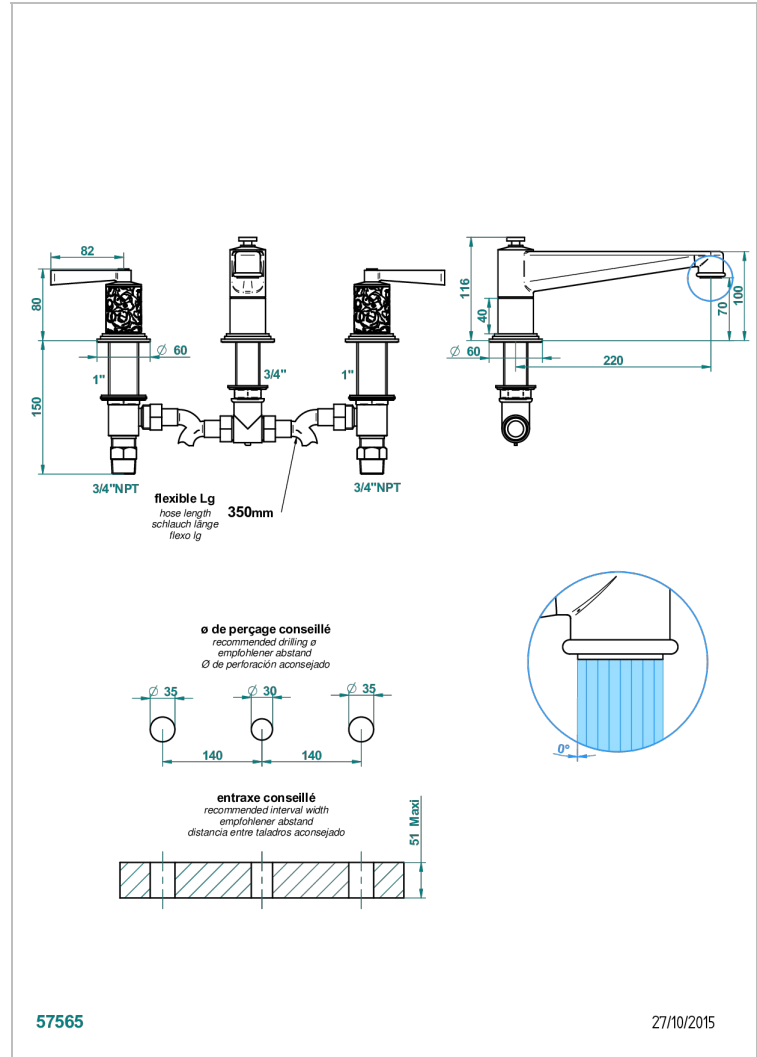

FROUFROU A MANETTES

G2P-25SGUS

Mélangeur de bain simple sur gorge avec bec super goliath - standard américain -

CARACTÉRISTIQUES

- Laiton sans plomb
- Têtes à disques céramique 3/4" 1/4 tour
- Aérateur-mousseur
- Bec grand modèle
- Raccordements aux standards US

SPECIFICATIONS TECHNIQUES

- Recommandé : 3 bars (max. 5 bars) - Advised : 43,5 psi (max. 72 psi)
- Bec : 35 l/min à 3 bars
- Spout : 9.26 gpm at 43.5 psi

FINITIONS DISPONIBLES

Chromé - A02
Chromé / doré - G02
Chromé mat - C02
Doré brillant - F01
Doré mat - F07
Nickel brillant - B01