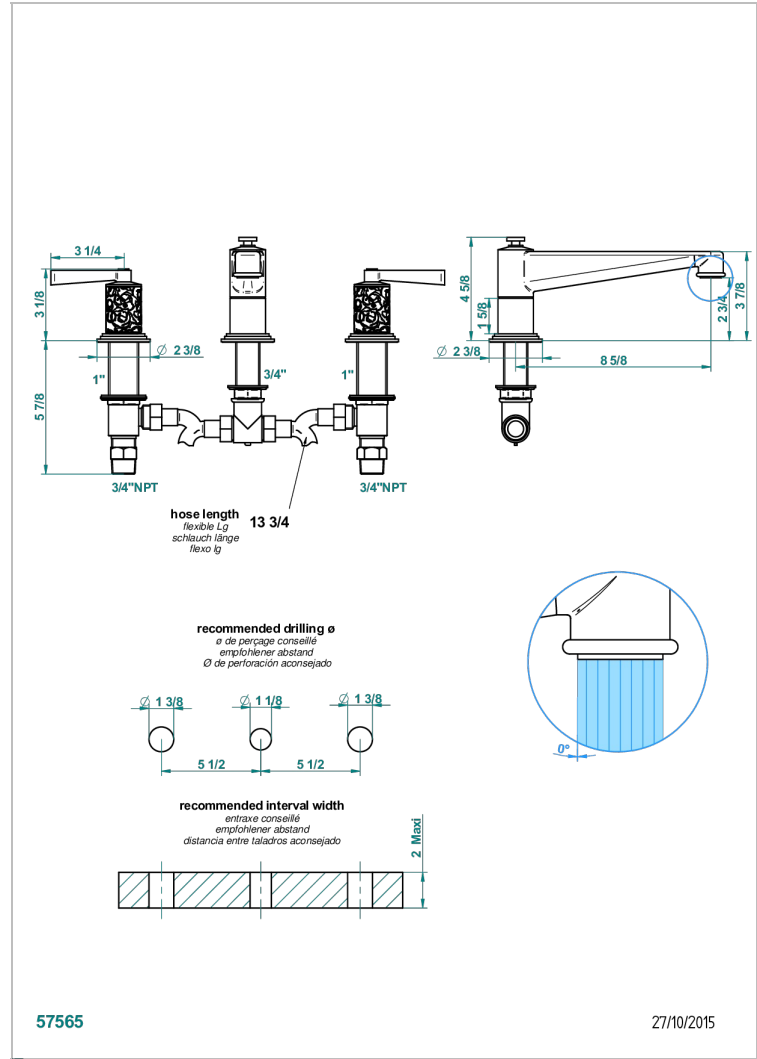

FROUFROU A MANETTES

G2P-25SGUS

THG[®]
PARIS

Mélangeur de bain simple sur gorge avec bec super goliath - standard américain -

CARACTÉRISTIQUES

- Laiton sans plomb
- Têtes à disques céramique 3/4" 1/4 tour
- Aérateur-mousseur
- Bec grand modèle
- Raccordements aux standards US

SPECIFICATIONS TECHNIQUES

- Recommandé : 3 bars (max. 5 bars) - Advised : 43,5 psi (max. 72 psi)
- Bec : 35 l/min à 3 bars
- Spout : 9.26 gpm at 43.5 psi

FINITIONS DISPONIBLES

Chromé - A02
Chromé / doré - G02
Chromé mat - C02
Doré brillant - F01
Doré mat - F07
Nickel brillant - B01