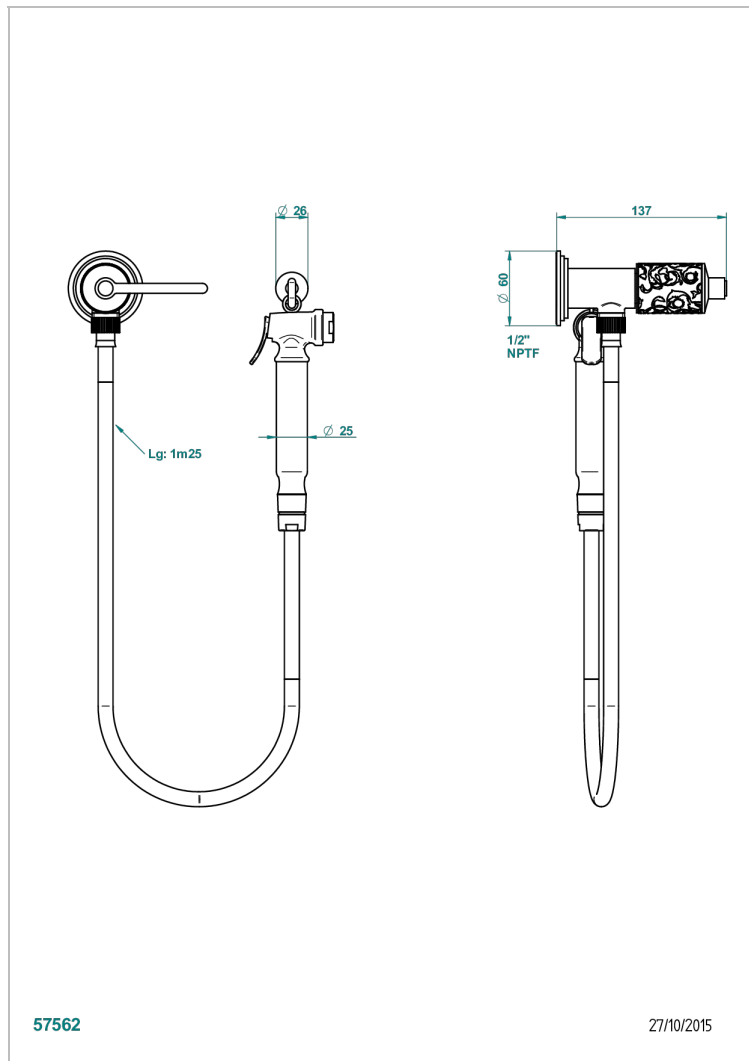

# FROUFROU A MANETTES

G2P-5840/8US

THG<sup>®</sup>  
PARIS

Ensemble hygiénique oriental comprenant : robinet d'arrêt, flexible 1,25 m, douchette à gâchette et crochet - standard américain

## CARACTÉRISTIQUES

- Tête à disque céramique 1/2" 1/4 tour
- Flexible métallique 1,25 m renforcé
- Douchette à gâchette en laiton avec réducteur de débit et clapet anti-retour
- Raccordement aux standards US