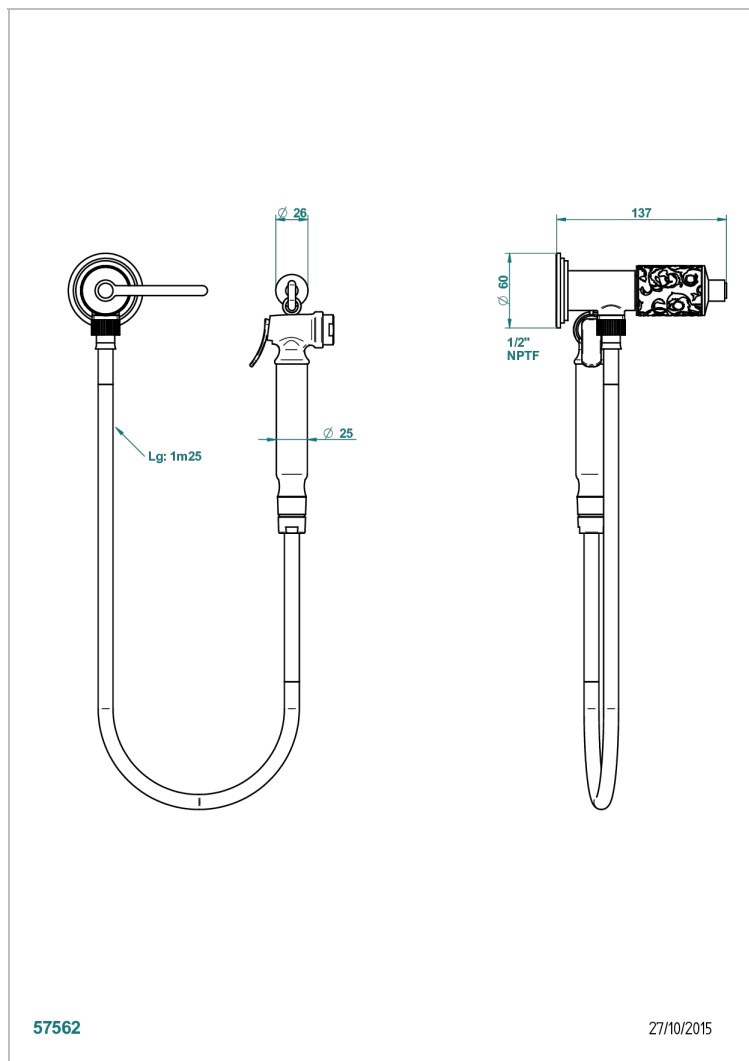

FROUFROU CON MANETAS

G2P-5840/8US

THG
PARIS

Conjunto higiénico con llave de paso, flexo reforzado 1m25, tele-ducha con gatillo y gancho.

CARACTERÍSTICAS

- Froufrou con manetas
- Conjunto higiénico con llave de paso, flexo reforzado 1m25, tele-ducha con gatillo y gancho.

ESPECIFICACIONES TÉCNICAS

- Recommandé : 3 bars (max. 5 bars) - Advised : 43,5 psi (max. 72 psi)
- 15 l/min à 3 bars (4 gpm at 43.5 psi)

ACABADOS DISPONIBLES

Cromo - A02
Cromo / dorado - G02
Dorado - F01
Niquel - B01