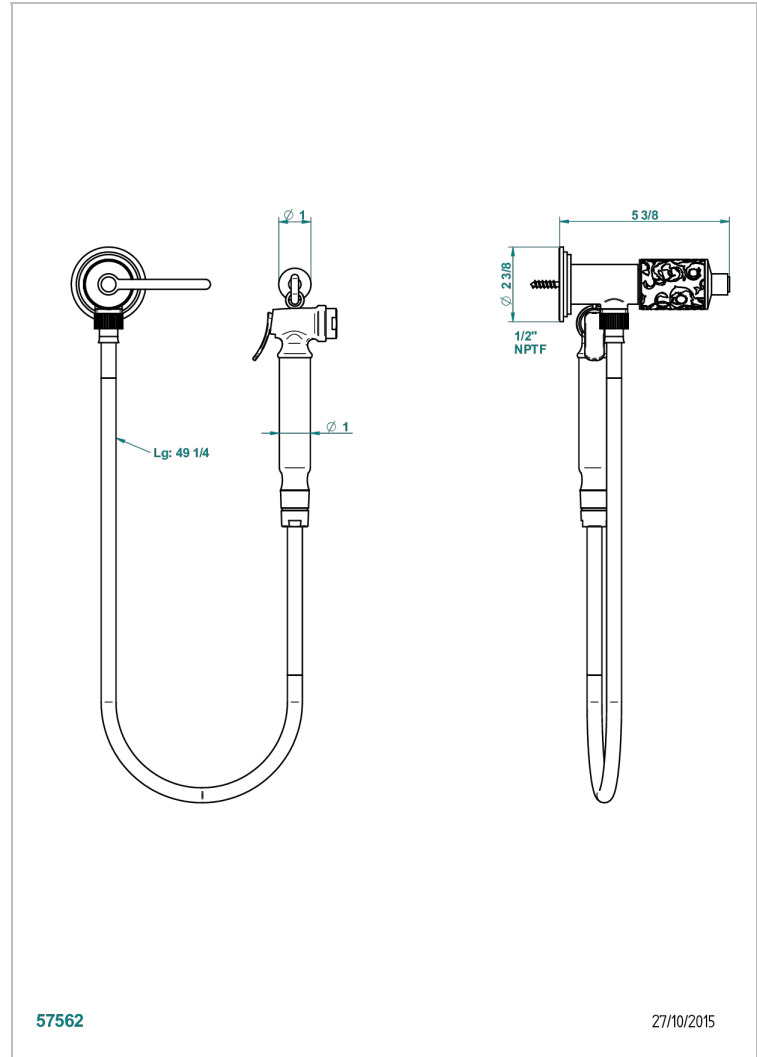

FROUFROU A MANETTES

G2P-5840/8US

THG[®]
PARIS

Ensemble hygiénique oriental comprenant : robinet d'arrêt, flexible 1,25 m, douchette à gâchette et crochet - standard américain

CARACTÉRISTIQUES

- Tête à disque céramique 1/2" 1/4 tour
- Flexible métallique 1,25 m renforcé
- Douchette à gâchette en laiton avec réducteur de débit et clapet anti-retour
- Raccordement aux standards US

SPÉCIFICATIONS TECHNIQUES

- Recommandé : 3 bars (max. 5 bars) - Advised : 43,5 psi (max. 72 psi)
- 15 l/min à 3 bars (4 gpm at 43.5 psi)

FINITIONS DISPONIBLES

Chromé - A02
Chromé / doré - G02
Doré brillant - F01
Nickel brillant - B01