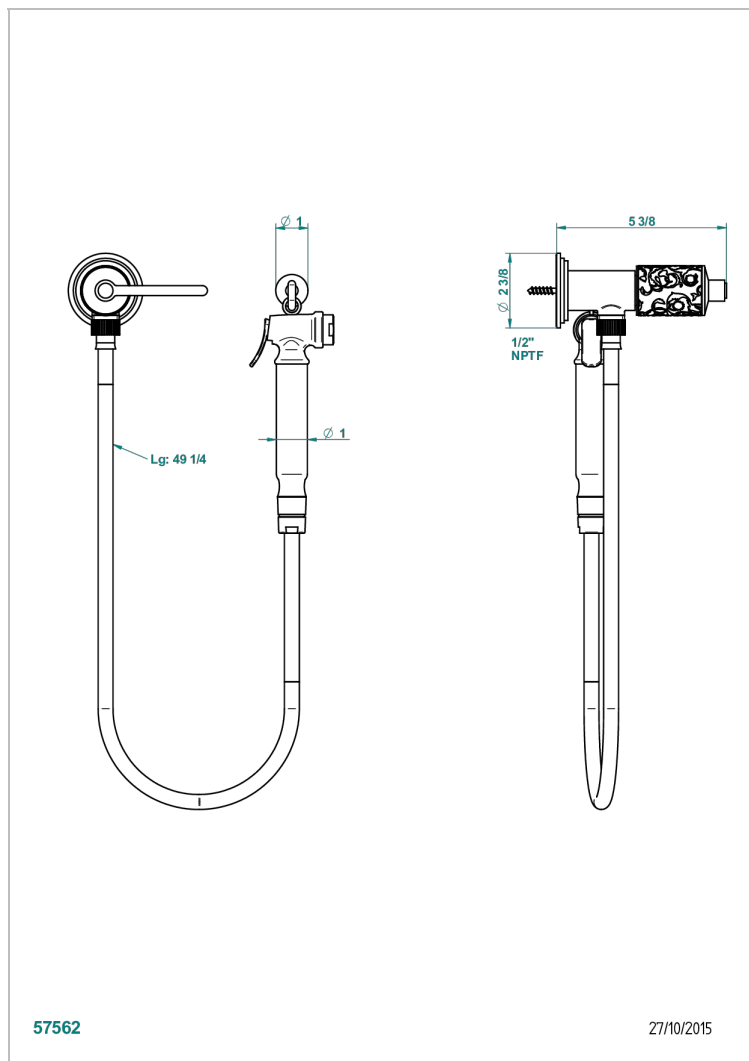

FROUFROU CON MANETAS

G2P-5840/8US

THG[®]
PARIS

Conjunto higiénico con llave de paso, flexo reforzado 1m25, tele-ducha con gatillo y gancho.

CARACTERÍSTICAS

- Froufrou con manetas
- Conjunto higiénico con llave de paso, flexo reforzado 1m25, tele-ducha con gatillo y gancho.

ESPECIFICACIONES TÉCNICAS

- Recommandé : 3 bars (max. 5 bars) - Advised : 43,5 psi (max. 72 psi)
- 15 l/min à 3 bars (4 gpm at 43.5 psi)

ACABADOS DISPONIBLES

Cromo - A02
Cromo / dorado - G02
Dorado - F01
Niquel - B01