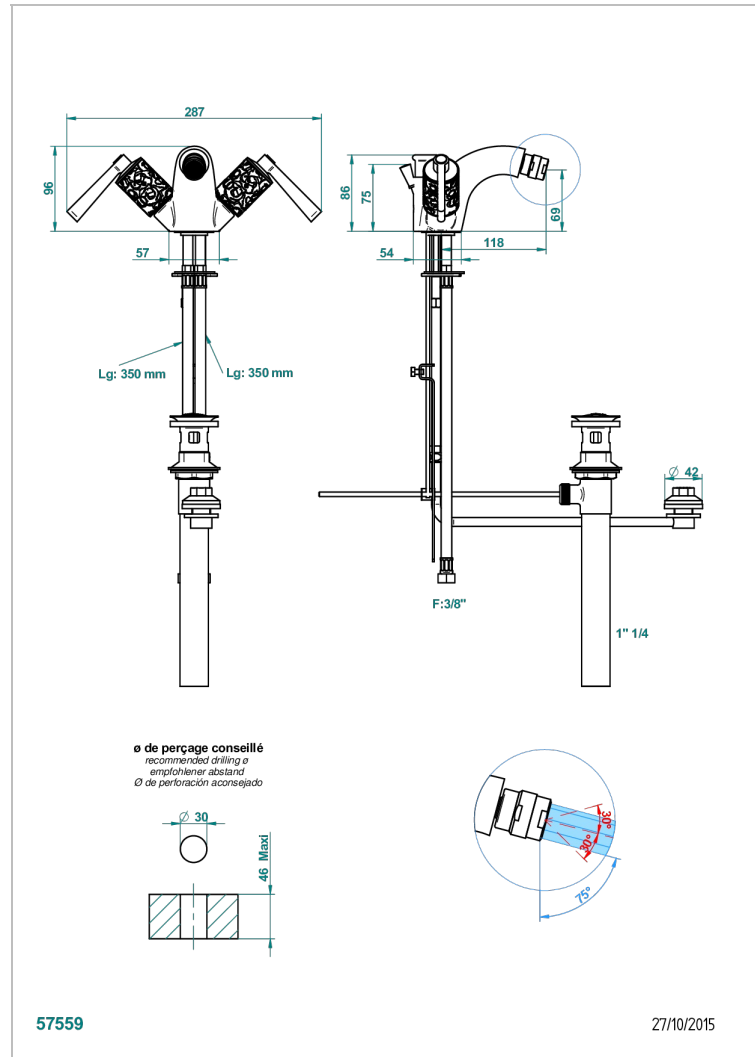

FROUFROU CON MANETAS

G2P-3205/2US

Single hole 2 handle bidet faucet, integral diverter for vertical spray with drain

CARACTERÍSTICAS

- Froufrou con manetas
- Single hole 2 handle bidet faucet, integral diverter for vertical spray with drain

ESPECIFICACIONES TÉCNICAS

- Recommandé : 3 bars (max. 5 bars) - Advised : 43,5 psi (max. 72 psi)
- 5,7 l/min à 3 bars (1.5 gpm at 43.5 psi)

ACABADOS DISPONIBLES

Cerámica negra mate - D30
Cromo - A02
Cromo / dorado - G02
Cromo mate - C02
Dorado - F01
Dorado mate - F07