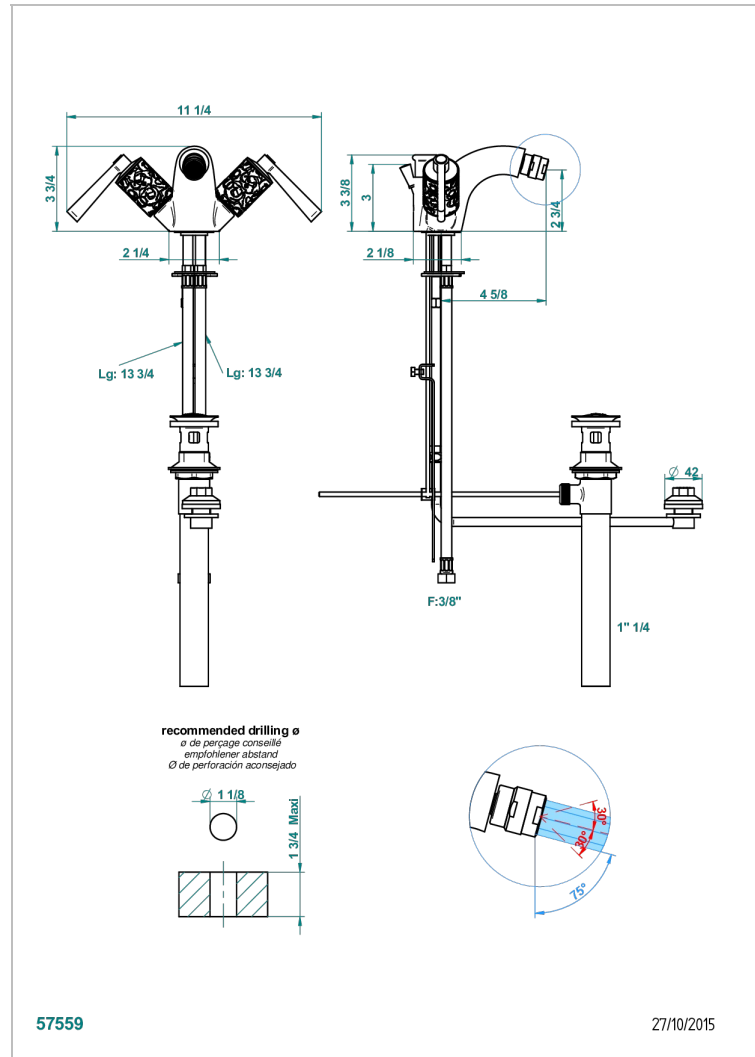

# FROUFROU CON MANETAS

G2P-3205/2US

Single hole 2 handle bidet faucet, integral diverter for vertical spray with drain

THG<sup>®</sup>  
PARIS

## CARACTERÍSTICAS

- Froufrou con manetas
- Single hole 2 handle bidet faucet, integral diverter for vertical spray with drain

## ESPECIFICACIONES TÉCNICAS

- Recommandé : 3 bars (max. 5 bars) - Advised : 43,5 psi (max. 72 psi)
- 5,7 l/min à 3 bars (1.5 gpm at 43.5 psi)