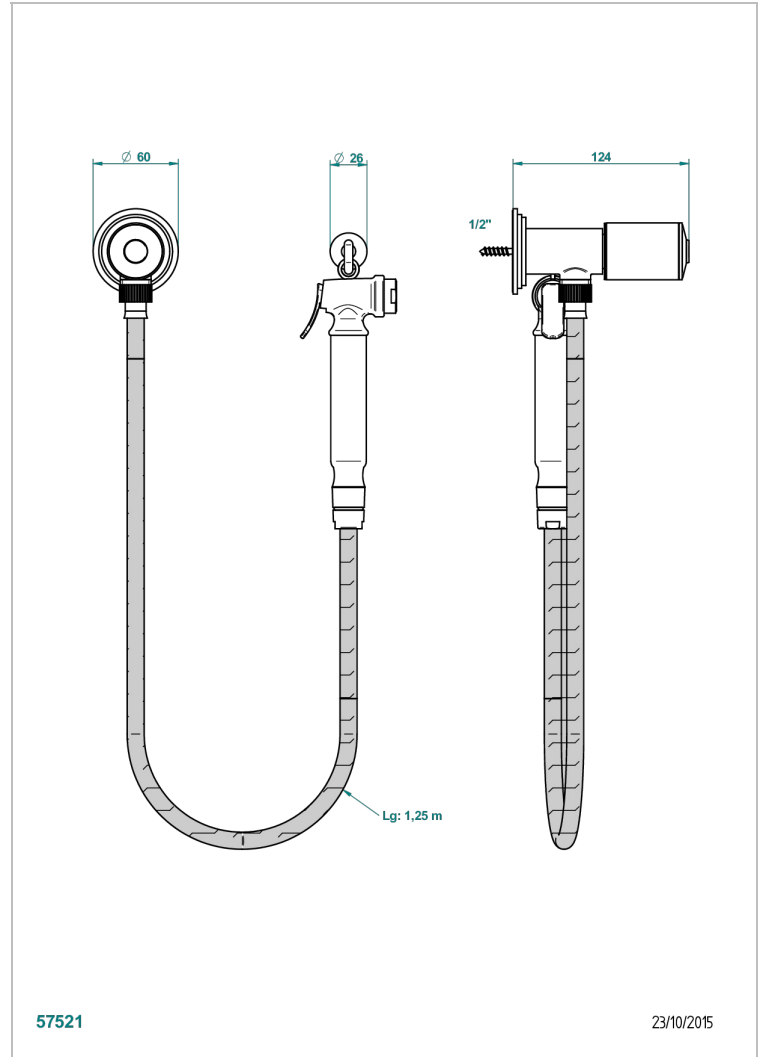

FAUBOURG PORCELANA NEGRA

G2L-5840/8US

THG[®]
PARIS

Conjunto higiénico con llave de paso, flexo reforzado 1m25, tele-ducha con gatillo y gancho.

CARACTERÍSTICAS

- Faubourg porcelana negra
- Conjunto higiénico con llave de paso, flexo reforzado 1m25, tele-ducha con gatillo y gancho.

ESPECIFICACIONES TÉCNICAS

- Recommandé : 3 bars (max. 5 bars) - Advised : 43,5 psi (max. 72 psi)
- 15 l/min à 3 bars (4 gpm at 43.5 psi)

ACABADOS DISPONIBLES

Cromo - A02
Cromo / dorado - G02
Dorado - F01
Níquel - B01