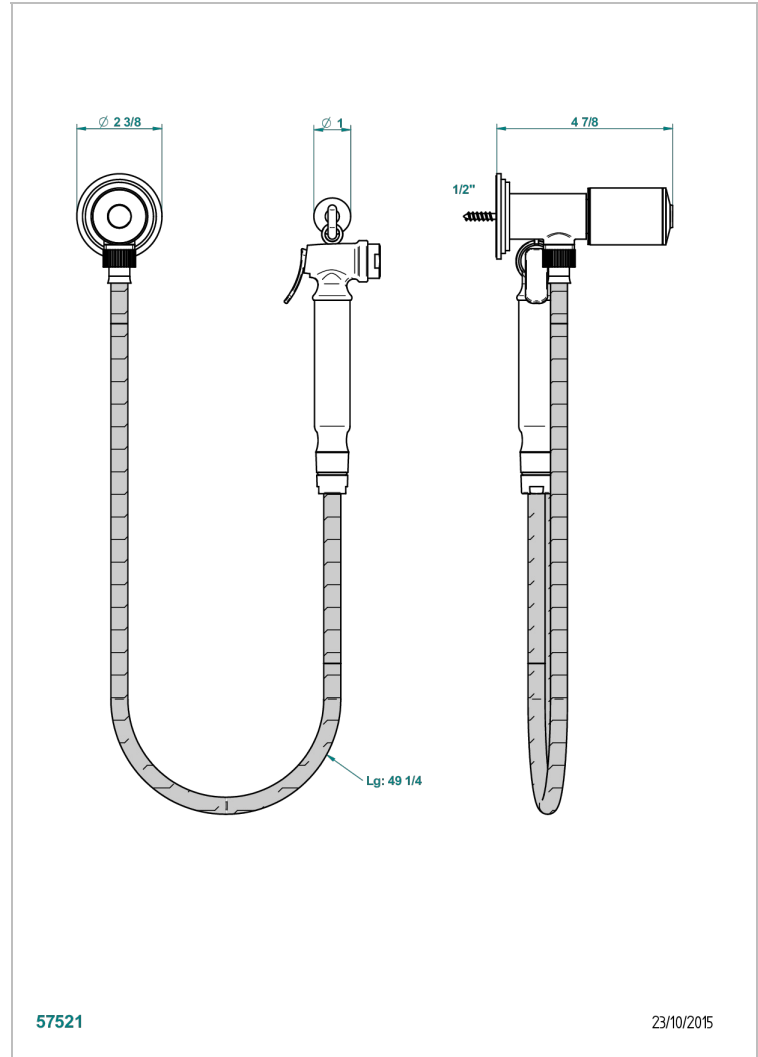

FAUBOURG PORCELANA NEGRA

G2L-5840/8US

THG[®]
PARIS

Conjunto higiénico con llave de paso, flexo reforzado 1m25, tele-ducha con gatillo y gancho.

CARACTERÍSTICAS

- Faubourg porcelana negra
- Conjunto higiénico con llave de paso, flexo reforzado 1m25, tele-ducha con gatillo y gancho.

ESPECIFICACIONES TÉCNICAS

- Recommandé : 3 bars (max. 5 bars) - Advised : 43,5 psi (max. 72 psi)
- 15 l/min à 3 bars (4 gpm at 43.5 psi)

ACABADOS DISPONIBLES

- Cromo - A02
- Cromo / dorado - G02
- Dorado - F01
- Niquel - B01