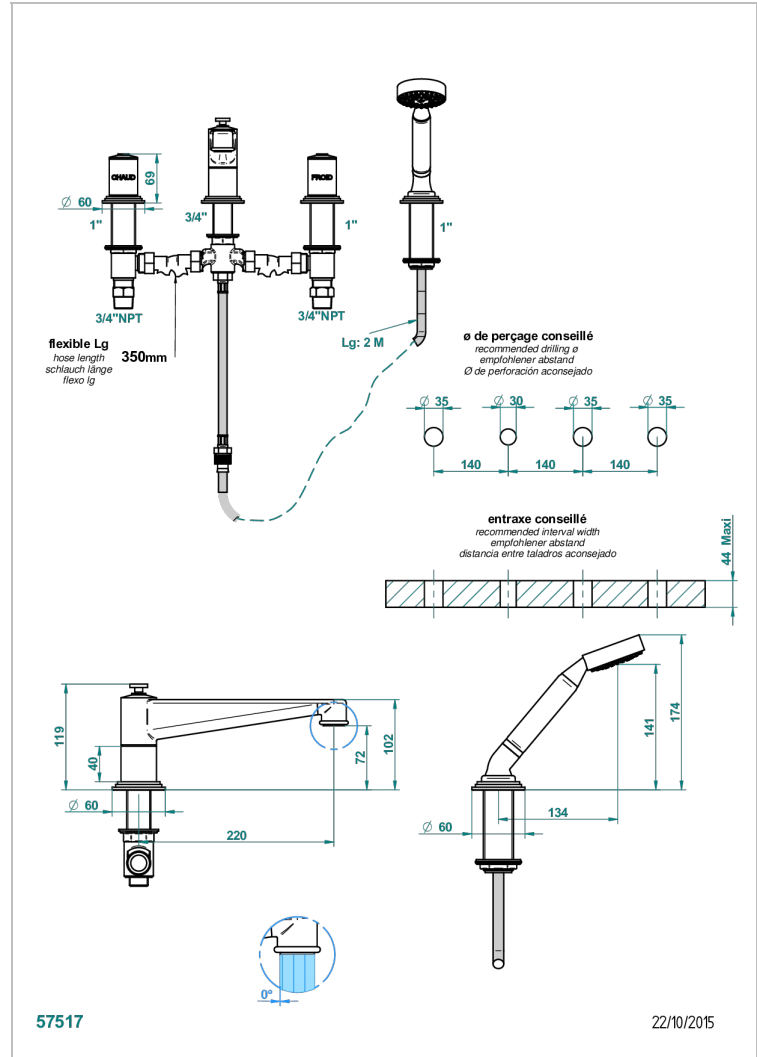

# FAUBOURG PORCELANA NEGRA

G2L-112BSGUS

Mélangeur bain douche 4 trous sur gorge avec bec super goliath à inversion - standard américain

THG<sup>®</sup>  
PARIS

## ESPECIFICACIONES TÉCNICAS

- Recommandé : 3 bars (max. 5 bars) - Advised : 43,5 psi (max. 72 psi)
- Bec : 35 l/min à 3 bars - Douchette : 9,5 l/min à 3 bars
- Spout : 9.26 gpm at 43.5 psi - Handshower : 2.5 gpm at 43.5 psi