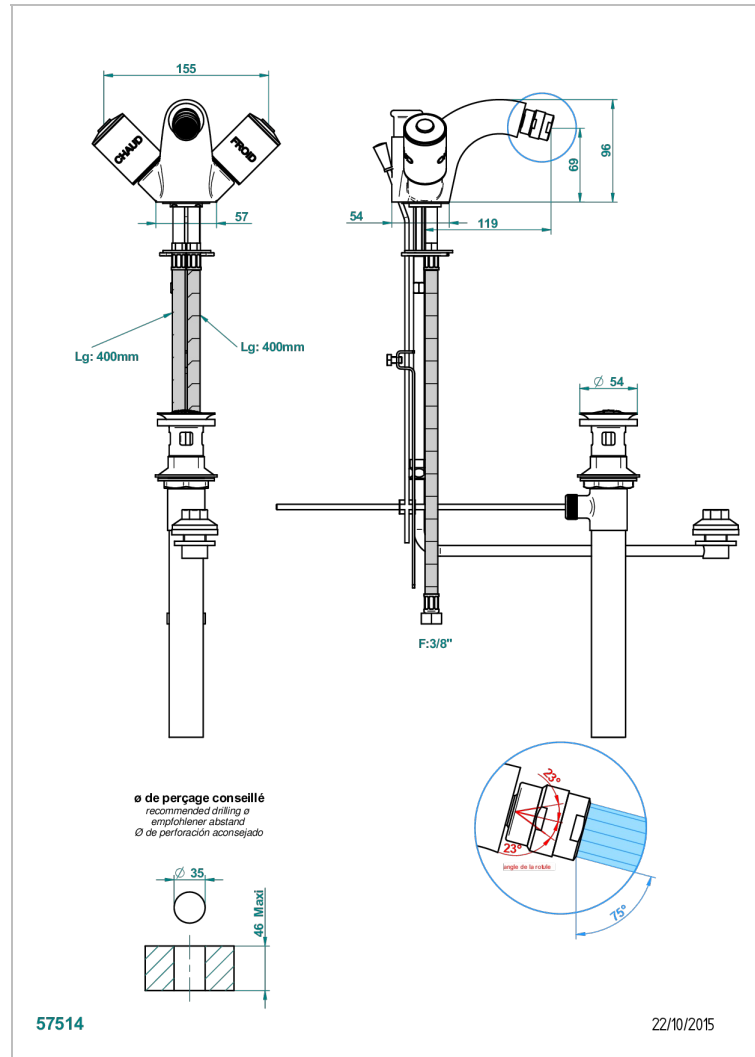

FAUBOURG PORCELANA NEGRA

G2L-3205/2US

Single hole 2 handle bidet faucet, integral diverter for vertical spray with drain

THG[®]
PARIS

CARACTERÍSTICAS

- Faubourg porcelana negra
- Single hole 2 handle bidet faucet, integral diverter for vertical spray with drain

ESPECIFICACIONES TÉCNICAS

- Recommandé : 3 bars (max. 5 bars) - Advised : 43,5 psi (max. 72 psi)
- 5,7 l/min à 3 bars (1.5 gpm at 43.5 psi)

ACABADOS DISPONIBLES

Cerámica negra mate - D30
Cromo - A02
Cromo / dorado - G02
Cromo mate - C02
Dorado - F01
Dorado mate - F07