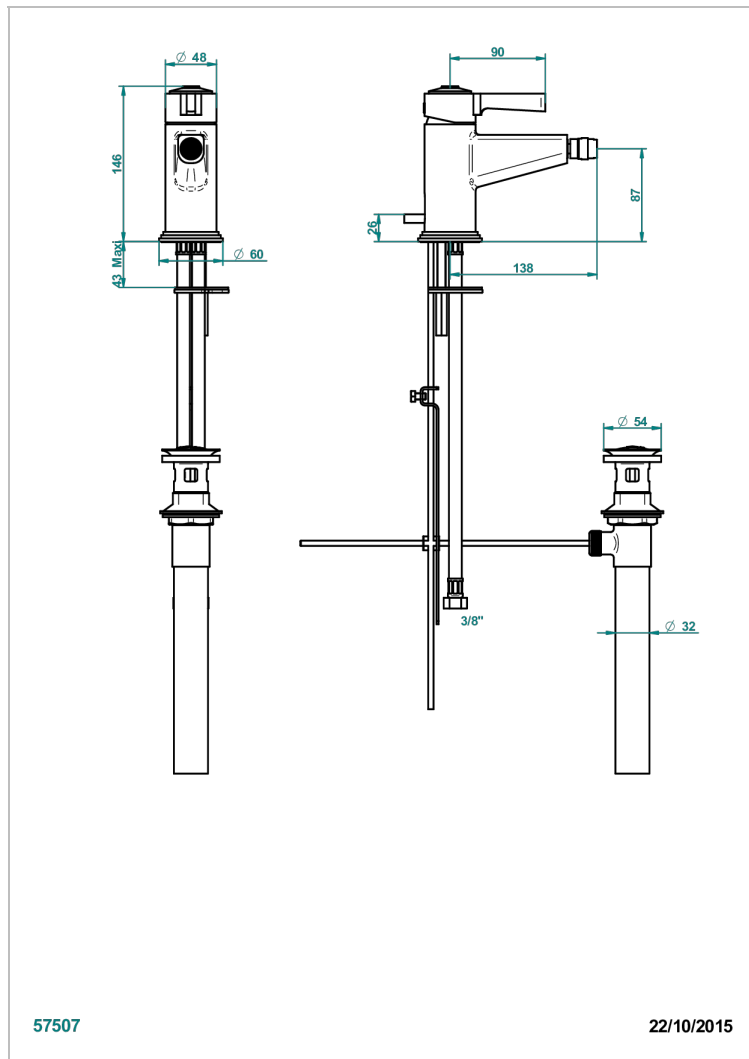

FAUBOURG PORCELAINE NOIRE A MANETTES

G2M-6504/US

Mitigeur de bidet monotrou avec vidage, standard américain

THG[®]
PARIS

CARACTÉRISTIQUES

- ASME : ASME A112.18.1-2011/CSA B125.1-11

CERTIFICATIONS

FINITIONS DISPONIBLES

Pvd umber mat - H67
Vieux nickel - H28