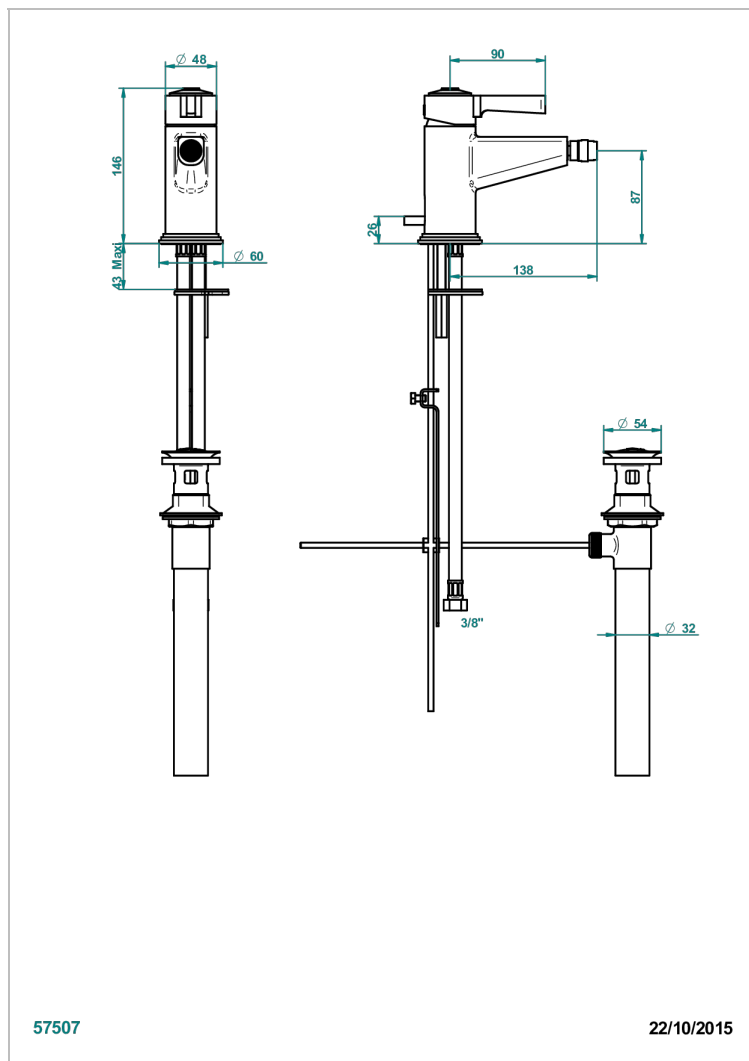

# FAUBOURG PORCELANA NEGRA CON MANETAS

THG<sup>®</sup>  
PARIS

G2M-6504/US

Mitigeur de bidet monotrou avec vidage, standard américain

57507

22/10/2015