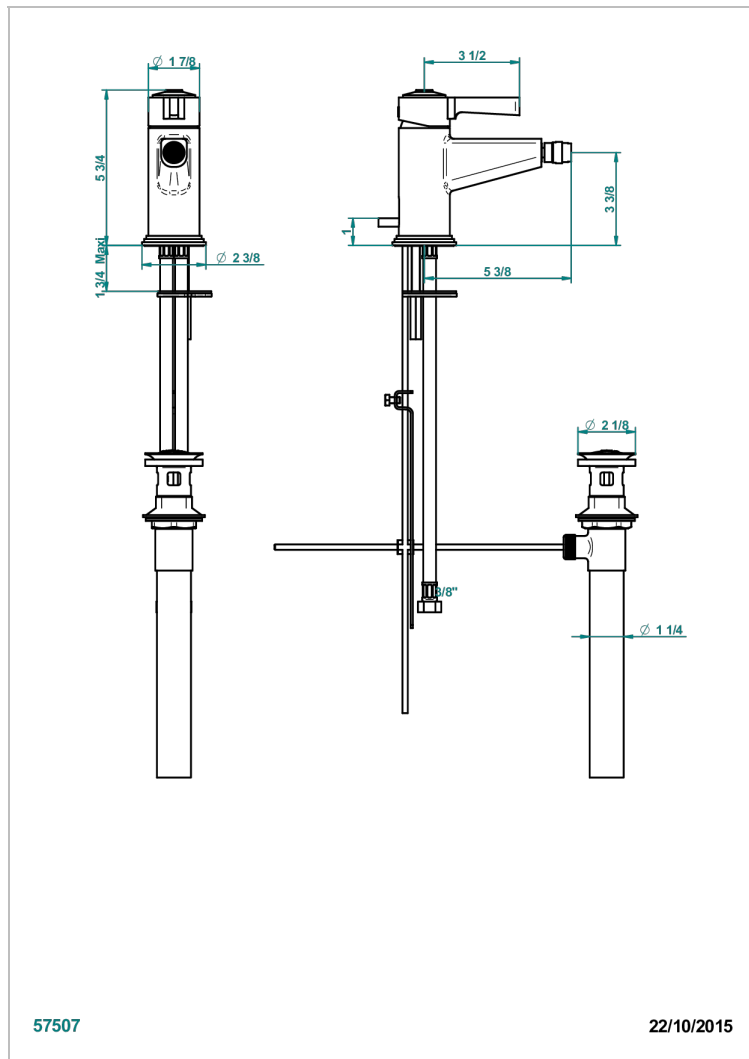

FAUBOURG PORCELAINE NOIRE A MANETTES

G2M-6504/US

Mitigeur de bidet monotrou avec vidage, standard américain

THG[®]
PARIS

CARACTÉRISTIQUES

- ASME : ASME A112.18.1-2011/CSA B125.1-11

CERTIFICATIONS

FINITIONS DISPONIBLES

Chromé - A02
Chromé / doré - G02
Chromé mat - C02
Doré brillant - F01
Doré mat - F07
Laiton fumé naturel - A13

Nickel brillant - B01
Nickel mat - C01
Noir mat céramique - D30
Or pâle - F30
Or pâle mat - F31
Pvd blush - H62

Pvd umber mat - H67
Vieux nickel - H28