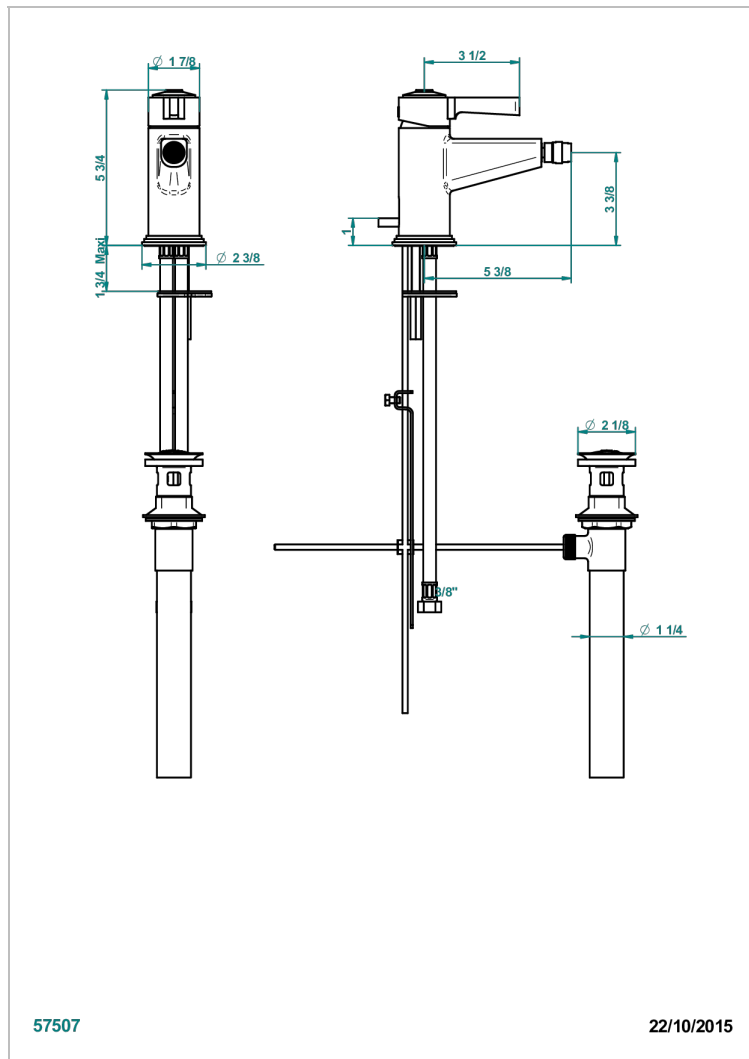

FAUBOURG PORCELANA NEGRA CON MANETAS

G2M-6504/US

Mitigeur de bidet monotrou avec vidage, standard américain

CARACTERÍSTICAS

- ASME : ASME A112.18.1-2011/CSA B125.1-11

ESTÁNDAR

ACABADOS DISPONIBLES

Cerámica negra mate - D30
Cromo - A02
Cromo / dorado - G02
Cromo mate - C02
Dorado - F01
Dorado mate - F07

Dorado pálido - F30
Dorado pálido mate (sin barniz) - F31
Natural smoked Brass - A13
Níquel - B01
Níquel mate - C01
Níquel viejo - H28

Pvd blush - H62
Pvd blush mate - H60
Pvd color latón - H49
Pvd color latón mate - H50
Pvd color níquel - H55
Pvd color níquel mate - H56