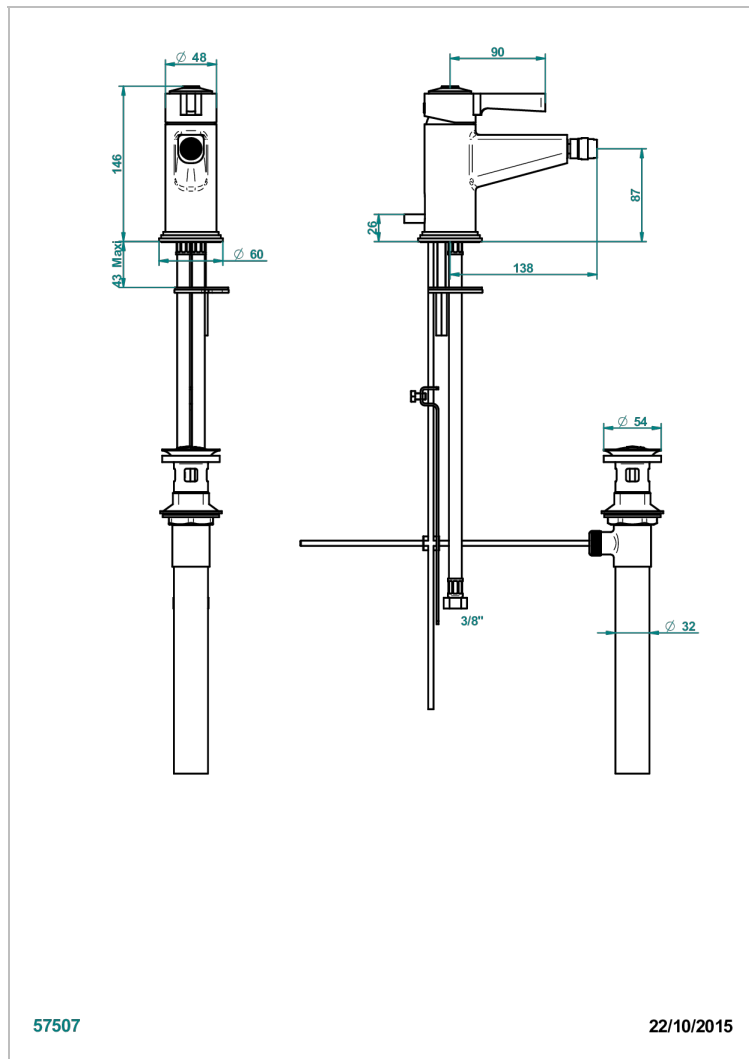

# FAUBOURG PORCELAIN NOIRE

G2L-6504/US

Mitigeur de bidet monotrou avec vidage, standard américain

THG<sup>®</sup>  
PARIS