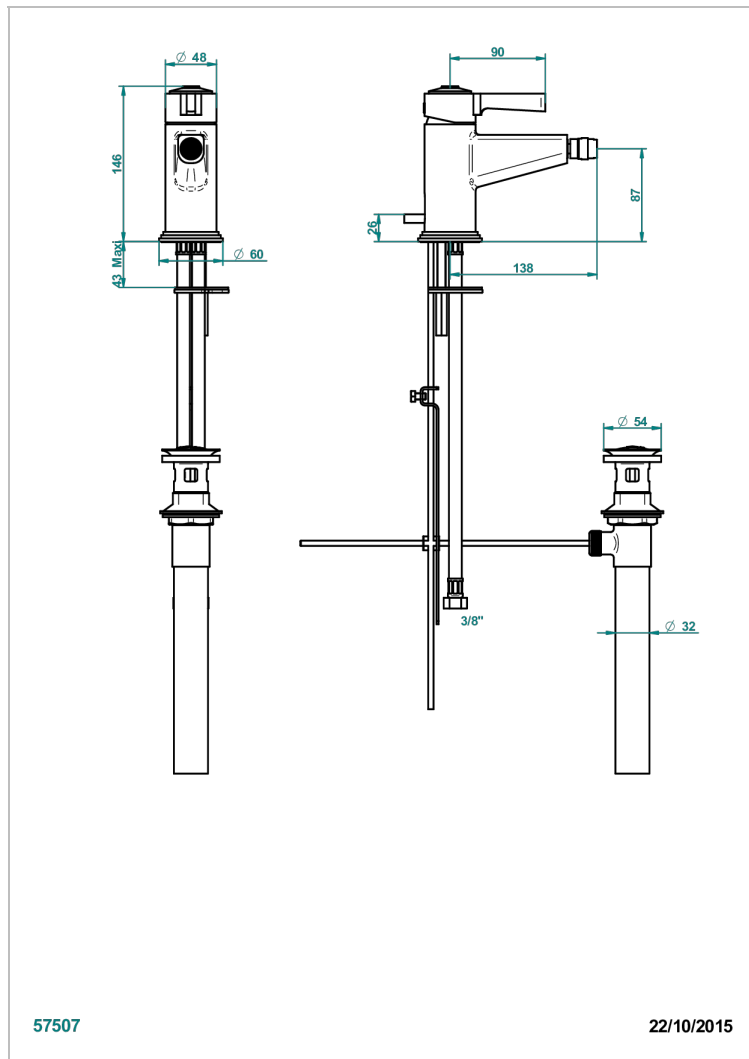

FAUBOURG PORCELANA NEGRA

G2L-6504/US

Mitigeur de bidet monotrou avec vidage, standard américain

THG[®]
PARIS

57507

22/10/2015

CARACTERÍSTICAS

- ASME : ASME A112.18.1-2011/CSA B125.1-11

ESTÁNDAR

ACABADOS DISPONIBLES

Cerámica negra mate - D30
Cromo - A02
Cromo / dorado - G02
Cromo mate - C02
Dorado - F01
Dorado mate - F07

Dorado pálido - F30
Dorado pálido mate (sin barniz) - F31
Natural smoked Brass - A13
Níquel - B01
Níquel mate - C01
Níquel viejo - H28

Pvd umber - H66
Pvd umber mate - H67