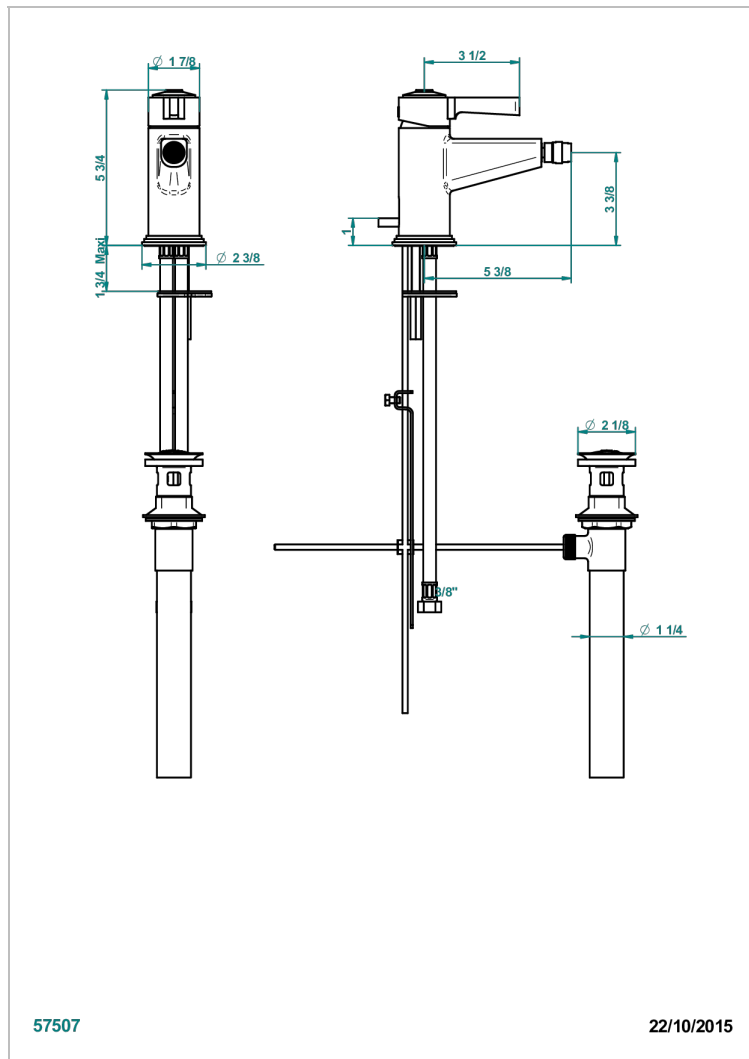

FAUBOURG PORCELAINE NOIRE

G2L-6504/US

Mitigeur de bidet monotrou avec vidage, standard américain

THG[®]
PARIS

57507

22/10/2015

CARACTÉRISTIQUES

- ASME : ASME A112.18.1-2011/CSA B125.1-11

Pvd umber mat - H67
Vieux nickel - H28