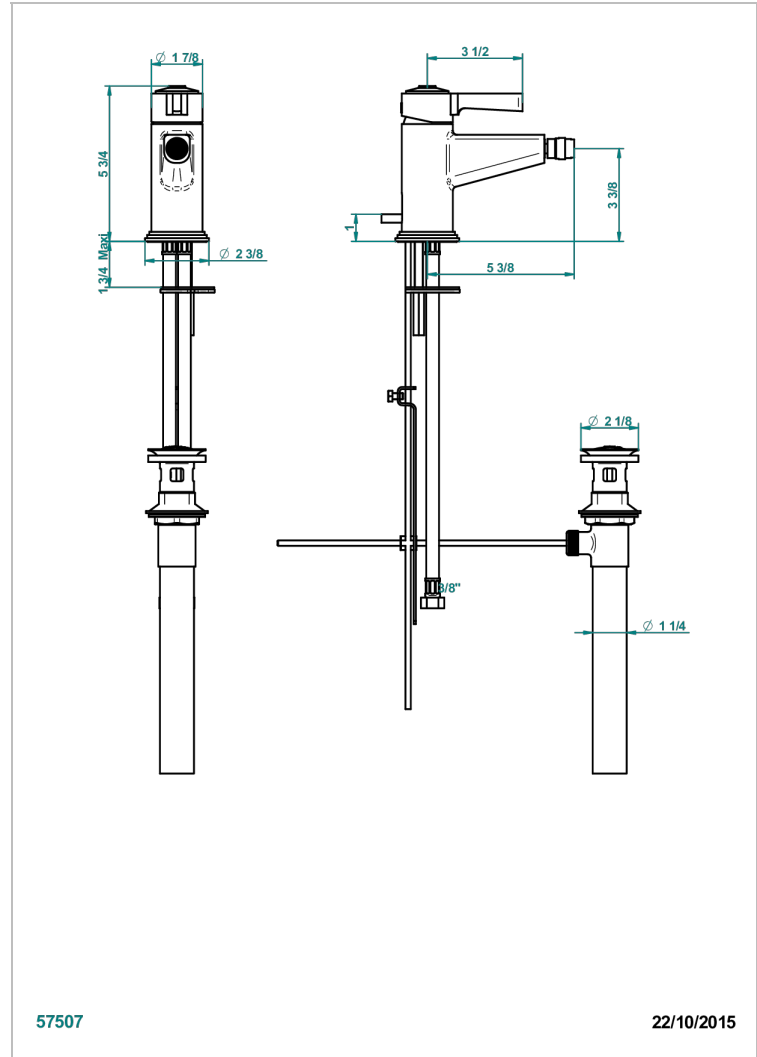

# FAUBOURG PORCELANA NEGRA

G2L-6504/US

Mitigeur de bidet monotrou avec vidage, standard américain

THG<sup>®</sup>  
PARIS