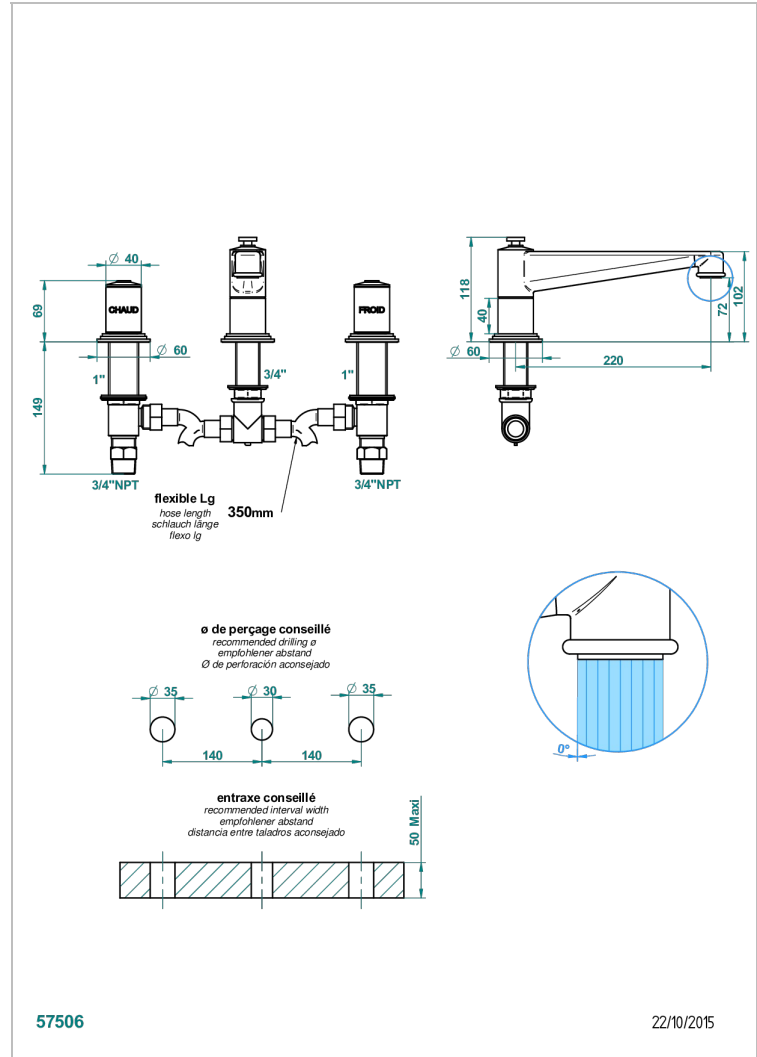

FAUBOURG PORCELAINE NOIRE

G2L-25SGUS

Mélangeur de bain simple sur gorge avec bec super goliath - standard américain -

THG[®]
PARIS

CARACTÉRISTIQUES

- Laiton sans plomb
- Têtes à disques céramique 3/4" 1/4 tour
- Aérateur-mousseur
- Bec grand modèle
- Raccordements aux standards US

SPÉCIFICATIONS TECHNIQUES

- Recommandé : 3 bars (max. 5 bars) - Advised : 43,5 psi (max. 72 psi)
- Bec : 35 l/min à 3 bars
- Spout : 9.26 gpm at 43.5 psi

FINITIONS DISPONIBLES

Chromé - A02
Chromé / doré - G02
Chromé mat - C02
Doré brillant - F01
Doré mat - F07
Laiton fumé naturel - A13