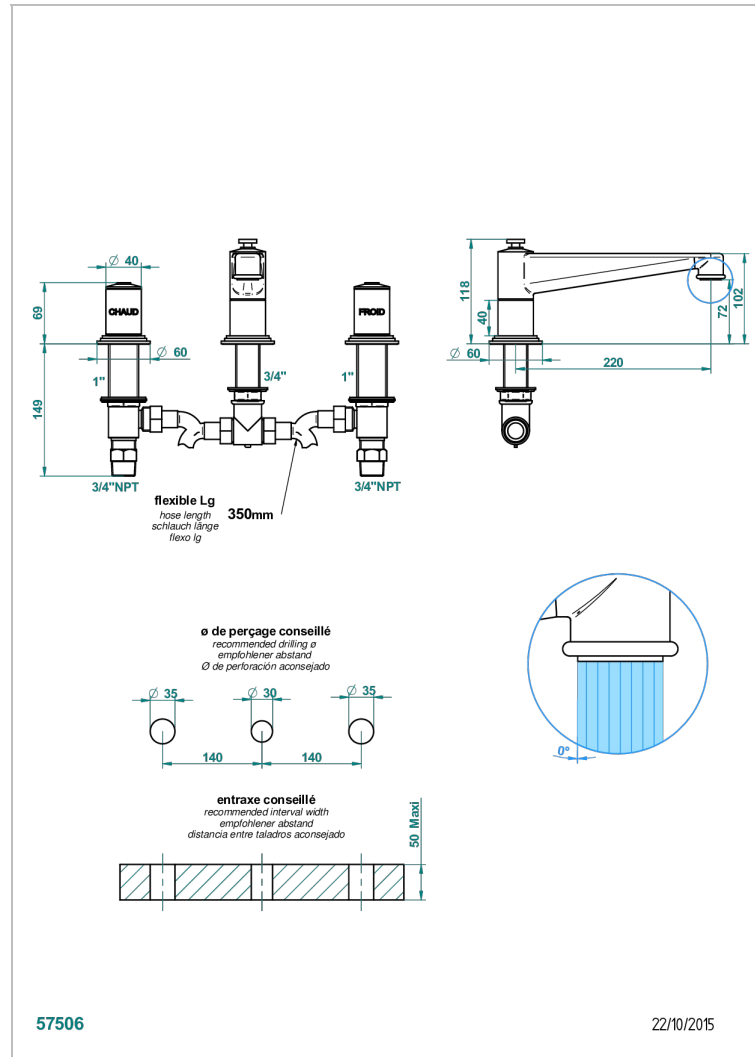

FAUBOURG PORCELANA NEGRA

G2L-25SGUS

Mélangeur de bain simple sur gorge avec bec super goliath - standard américain -

THG[®]
PARIS

CARACTERÍSTICAS

- Faubourg porcelana negra
- Mélangeur de bain simple sur gorge avec bec super goliath - standard américain -

ESPECIFICACIONES TÉCNICAS

- Recommandé : 3 bars (max. 5 bars) - Advised : 43,5 psi (max. 72 psi)
- Bec : 35 l/min à 3 bars
- Spout : 9.26 gpm at 43.5 psi

ACABADOS DISPONIBLES

Cerámica negra mate - D30
Cromo - A02
Cromo / dorado - G02
Cromo mate - C02
Dorado - F01
Dorado mate - F07