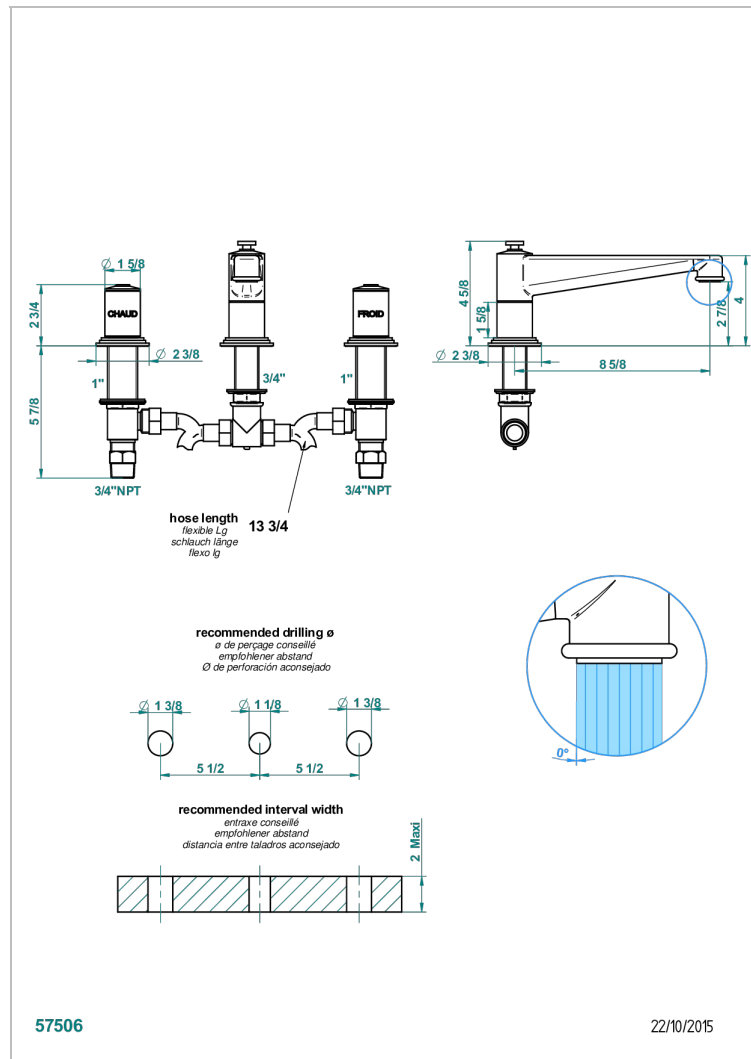

# FAUBOURG PORCELAINE NOIRE

G2L-25SGUS

Mélangeur de bain simple sur gorge avec bec super goliath - standard américain -

THG<sup>®</sup>  
PARIS

## CARACTÉRISTIQUES

- Laiton sans plomb
- Têtes à disques céramique 3/4" 1/4 tour
- Aérateur-mousseur
- Bec grand modèle
- Raccordements aux standards US

## SPECIFICATIONS TECHNIQUES

- Recommandé : 3 bars (max. 5 bars) - Advised : 43,5 psi (max. 72 psi)
- Bec : 35 l/min à 3 bars
- Spout : 9.26 gpm at 43.5 psi