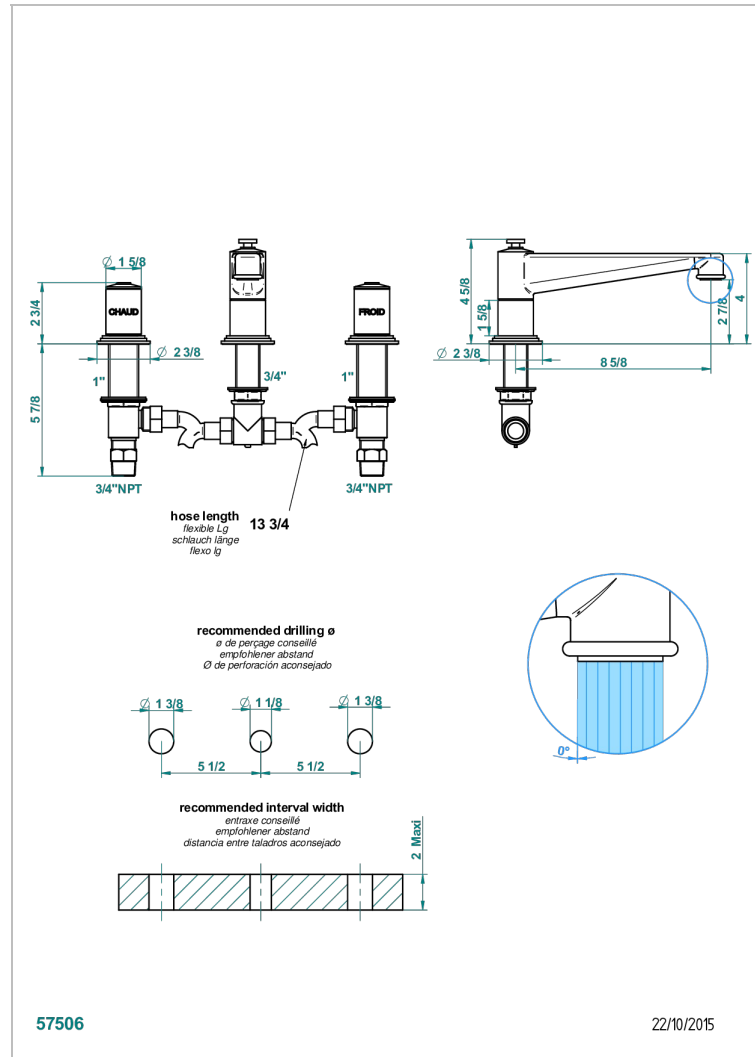

# FAUBOURG PORCELANA NEGRA

G2L-25SGUS

Mélangeur de bain simple sur gorge avec bec super goliath - standard américain -

THG<sup>®</sup>  
PARIS

## CARACTERÍSTICAS

- Faubourg porcelana negra
- Mélangeur de bain simple sur gorge avec bec super goliath - standard américain -

## ESPECIFICACIONES TÉCNICAS

- Recommandé : 3 bars (max. 5 bars) - Advised : 43,5 psi (max. 72 psi)
- Bec : 35 l/min à 3 bars
- Spout : 9.26 gpm at 43.5 psi