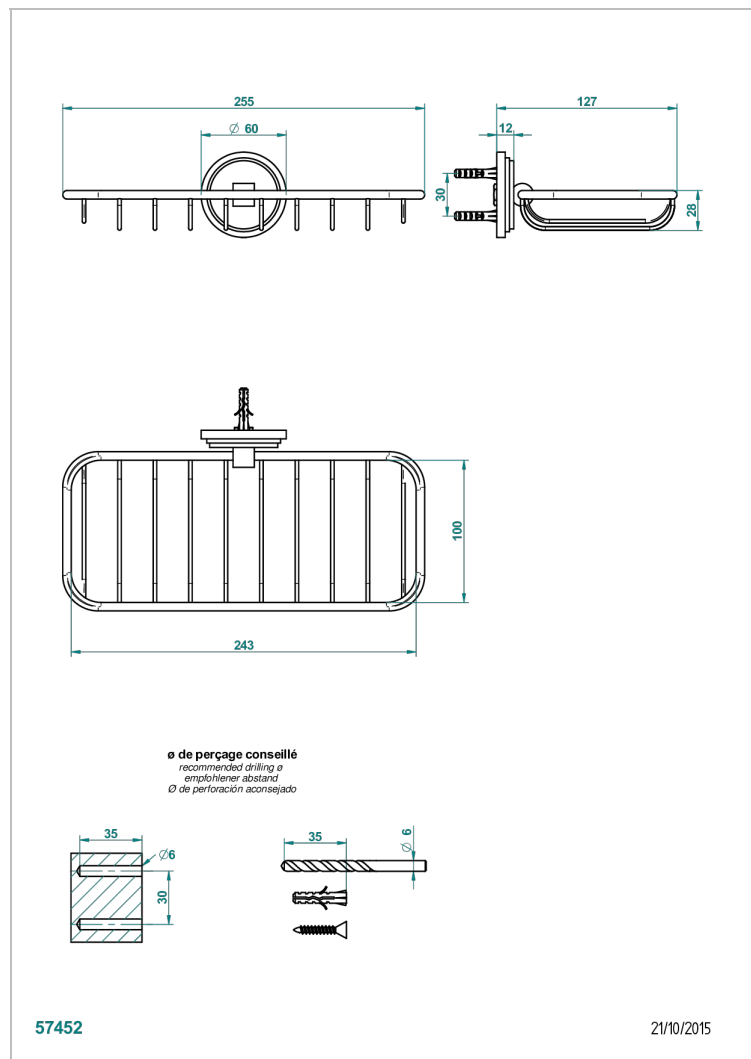

# FAUBOURG METAL A MANETTES

G2U-620A

Porte-savon fil mural 255x112 mm

THG<sup>®</sup>  
PARIS

## CARACTÉRISTIQUES

- Faubourg Métal à manettes
- Porte-savon fil mural 255x112 mm