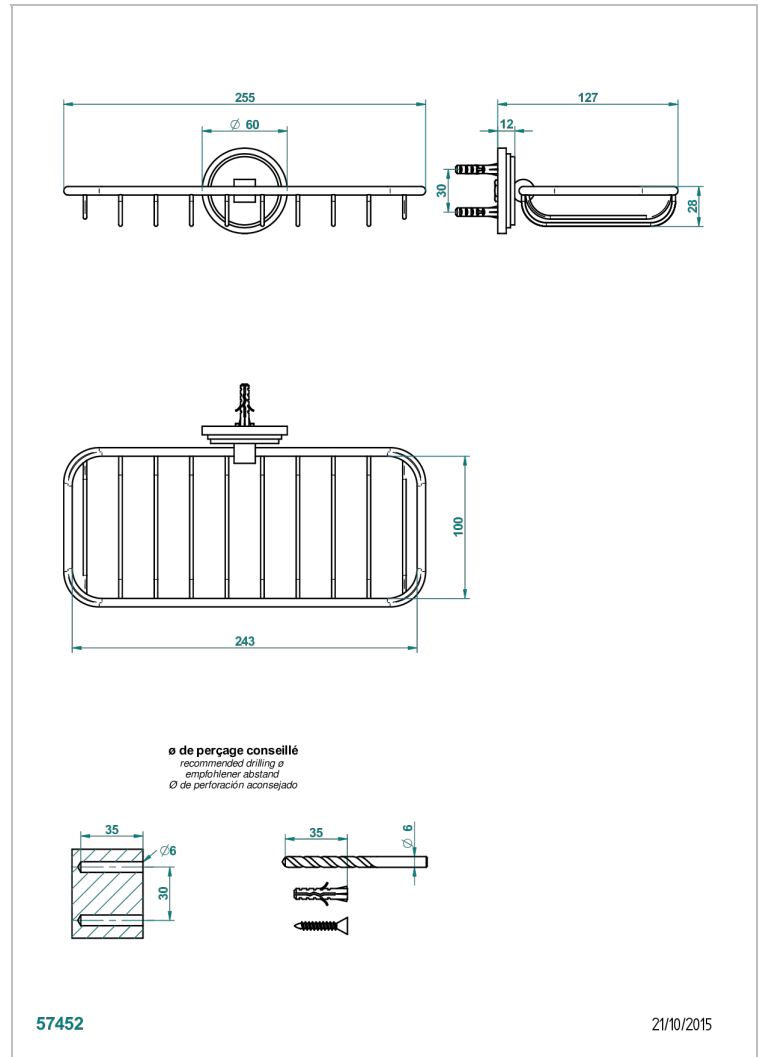

FAUBOURG METAL CON MANETAS

G2U-620A

Jabonera mural para ducha

THG[®]
PARIS

57452

21/10/2015

CARACTERÍSTICAS

- Faubourg metal con manetas
- Jabonera mural para ducha