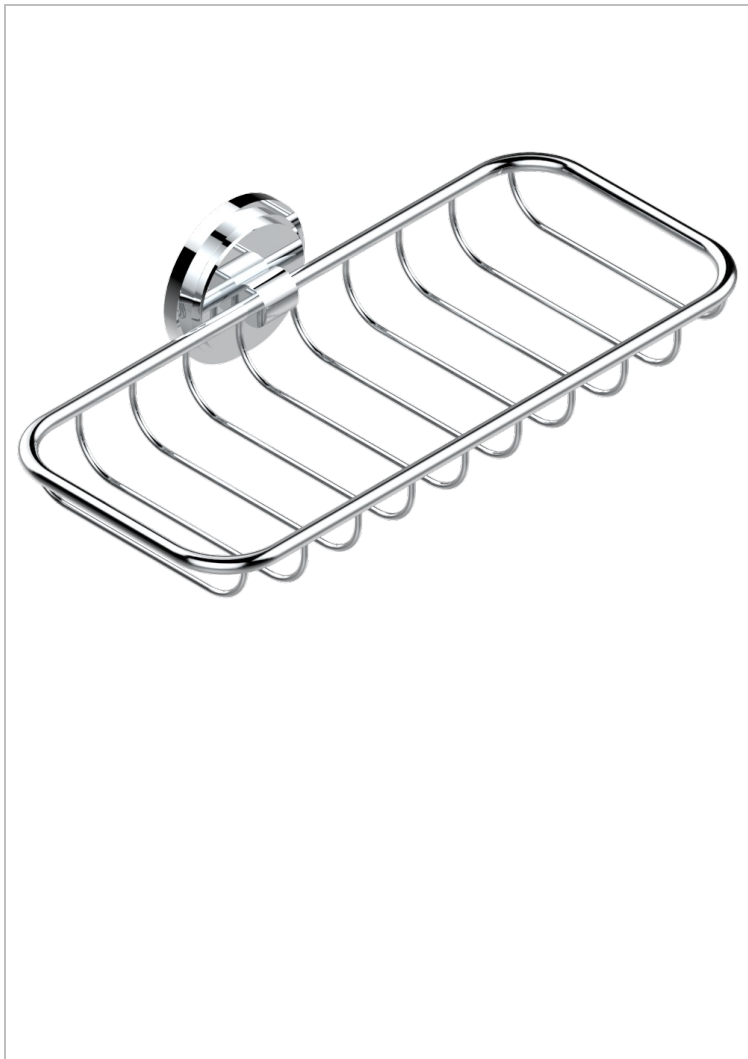

FAUBOURG METAL A MANETTES

G2U-620A

Porte-savon fil mural 255x112 mm

THG[®]
PARIS

CARACTÉRISTIQUES

- Faubourg Métal à manettes
- Porte-savon fil mural 255x112 mm

FINITIONS DISPONIBLES

Chromé - A02
Chromé / doré - G02
Chromé mat - C02
Doré brillant - F01
Doré mat - F07
Laiton fumé naturel - A13

Nickel brillant - B01
Nickel mat - C01
Noir mat céramique - D30
Or pâle - F30
Or pâle mat - F31
Pvd blush - H62

Pvd blush mat - H60
Pvd couleur bronze brown - F33
Pvd couleur bronze brown - mat - F34
Pvd couleur doré - H52
Pvd couleur doré mat - H53
Pvd couleur laiton - H49