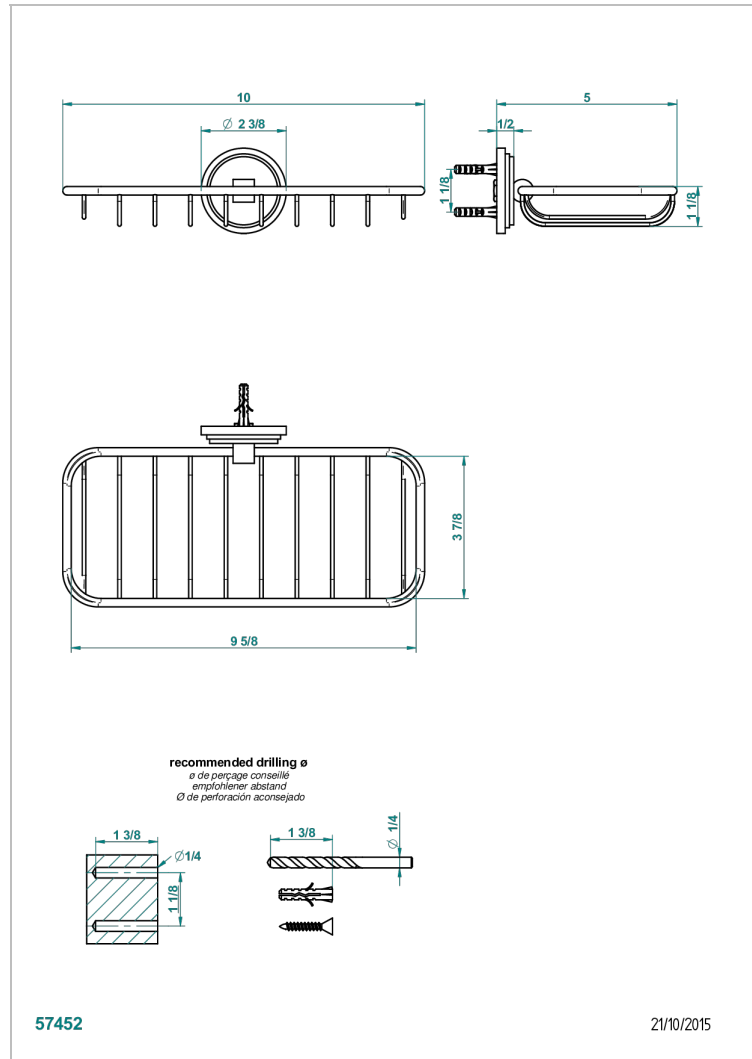

FAUBOURG METAL A MANETTES

G2U-620A

Porte-savon fil mural 255x112 mm

THG[®]
PARIS

CARACTÉRISTIQUES

- Faubourg Métal à manettes
- Porte-savon fil mural 255x112 mm

FINITIONS DISPONIBLES

Chromé - A02
Chromé / doré - G02
Chromé mat - C02
Doré brillant - F01
Doré mat - F07
Laiton fumé naturel - A13